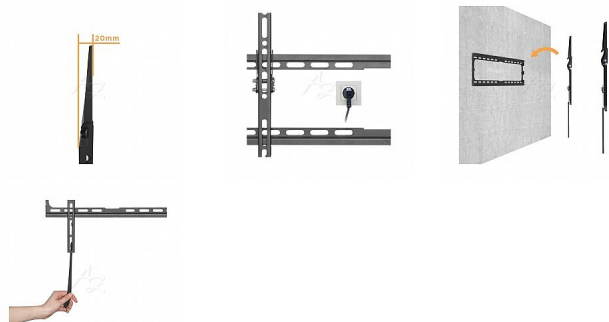

držák Brateck KL32-44T pro TV 32"-70" 45kg Slim polohovatelný nástěnný

» Technika » Ergonomie, počítačové příslušenství » Držáky a stojany na TV

Kód zboží	375-49KL3244T
Jednotka	ks
Balení	1

Nástěnný držák je určen pro instalaci TV s plochou obrazovkou s úhlopříčkami od 32" do 70" a hmotností až do 45 kg. Super tenký design, poskytuje maximálně stabilní a bezpečné uchycení televizoru na stěnu.

Nízkoprofilový nástěnný držák KL32-44T je určen pro instalaci TV s plochou obrazovkou s úhlopříčkami od 32" do 70" a hmotností až do 45 kg. Super tenký design s čelní plochou ve vzdálenosti pouhých 20 mm od stěny. Držák je navržen tak, aby poskytoval maximálně stabilní a bezpečné uchycení televizoru na stěnu. Držák má otevřenou konstrukci, která maximalizuje proudění vzduchu k uchycenému televizoru a zároveň umožňuje snadný přístup ke kabelům. Naklápěcí systém držáku navíc umožňuje snadné nastavení pozorovacího úhlu.

Dostupnost:

Skladem u dodavatele

Popis

Držák Brateck KL32-22T - Typ: držák pro TV - Způsob montáže: nástěnný - Počet TV: 1 - Maximální náklon: 0°~8° - Maximální otáčení TV: 0° - Maximální vychýlení (vpravo, vlevo): 0° - Min. úhlopříčka obrazovky: 32" - Max. úhlopříčka obrazovky: 70" - Nosnost držáku: 45 kg - Ergonomická zóna: Zóna 3 - Předcházíte bolesti šíje a krční páteře - Barva: černá mat - Rozměry: 440 x 418 x 20 mm - Hmotnost: 0,85 kg