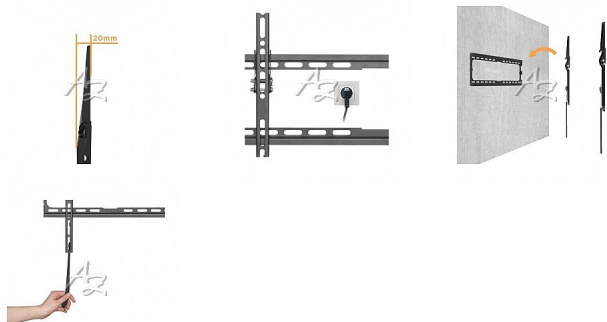

držák Brateck KL32-44T pro TV 32"-70" 45kg Slim polohovatelný nástěnný

» Technika » Ergonomie, počítačové příslušenství » Držáky a stojany na TV

| | |
|-----------|---------------|
| Kód zboží | 375-49KL3244T |
| Jednotka | ks |
| Balení | 1 |

Nástěnný držák je určen pro instalaci TV s plochou obrazovkou s úhlopříčkami od 32" do 70" a hmotností až do 45 kg. Super tenký design, poskytuje maximálně stabilní a bezpečné uchycení televizoru na stěnu.

Nízkoprofilový nástěnný držák KL32-44T je určen pro instalaci TV s plochou obrazovkou s úhlopříčkami od 32" do 70" a hmotností až do 45 kg. Super tenký design s čelní plochou ve vzdálenosti pouhých 20 mm od stěny. Držák je navržen tak, aby poskytoval maximálně stabilní a bezpečné uchycení televizoru na stěnu. Držák má otevřenou konstrukci, která maximalizuje proudění vzduchu k uchycenému televizoru a zároveň umožňuje snadný přístup ke kabelům. Naklápěcí systém držáku navíc umožňuje snadné nastavení pozorovacího úhlu.

Dostupnost:

Skladem u dodavatele

Popis

Držák Brateck KL32-22T - Typ: držák pro TV - Způsob montáže: nástěnný - Počet TV: 1 - Maximální náklon: 0°~8° - Maximální otáčení TV: 0° - Maximální vychýlení (vpravo, vlevo): 0° - Min. úhlopříčka obrazovky: 32" - Max. úhlopříčka obrazovky: 70" - Nosnost držáku: 45 kg - Ergonomická zóna: Zóna 3 - Předcházíte bolesti šíje a krční páteře - Barva: černá mat - Rozměry: 440 x 418 x 20 mm - Hmotnost: 0,85 kg