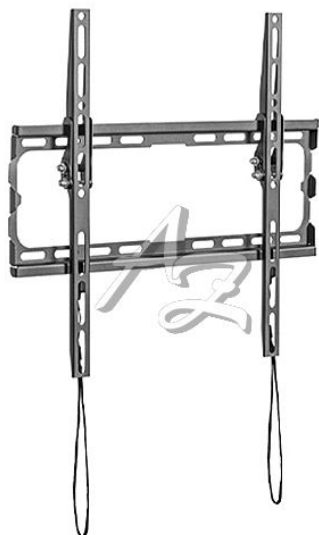

držák Brateck KL32-44T pro TV 32"-70" 45kg Slim polohovatelný nástěnný

» Technika » Ergonomie, počítačové příslušenství » Držáky a stojany na TV

| | |
|-----------|---------------|
| Kód zboží | 375-49KL3244T |
| Jednotka | ks |
| Balení | 1 |

Nástěnný držák je určen pro instalaci TV s plochou obrazovkou s úhlopříčkami od 32" do 70" a hmotností až do 45 kg. Super tenký design, poskytuje maximálně stabilní a bezpečné uchycení televizoru na stěnu.

Nízkoprofilový nástěnný držák KL32-44T je určen pro instalaci TV s plochou obrazovkou s úhlopříčkami od 32" do 70" a hmotností až do 45 kg. Super tenký design s čelní plochou ve vzdálenosti pouhých 20 mm od stěny. Držák je navržen tak, aby poskytoval maximálně stabilní a bezpečné uchycení televizoru na stěnu. Držák má otevřenou konstrukci, která maximalizuje proudění vzduchu k uchycenému televizoru a zároveň umožňuje snadný přístup ke kabelům. Naklápěcí systém držáku navíc umožňuje snadné nastavení pozorovacího úhlu.

Dostupnost:

Skladem u dodavatele

držák Brateck KL32-44T pro TV 32"-70" 45kg Slim polohovatelný nástěnný

» Technika » Ergonomie, počítačové příslušenství » Držáky a stojany na TV

Popis

Držák Brateck KL32-22T