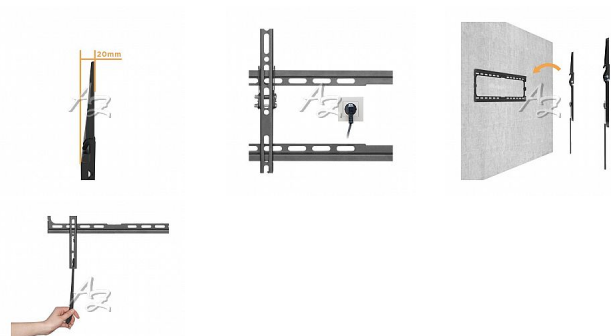

držák Brateck KL32-44T pro TV 32"-70" 45kg Slim polohovatelný nástěnný

» Technika » Ergonomie, počítačové příslušenství » Držáky a stojany na TV

| | |
|-----------|---------------|
| Kód zboží | 375-49KL3244T |
| Jednotka | ks |
| Balení | 1 |

Nástěnný držák je určen pro instalaci TV s plochou obrazovkou s úhlopříčkami od 32" do 70" a hmotností až do 45 kg. Super tenký design, poskytuje maximálně stabilní a bezpečné uchycení televizoru na stěnu.

Nízkoprofilový nástěnný držák KL32-44T je určen pro instalaci TV s plochou obrazovkou s úhlopříčkami od 32" do 70" a hmotností až do 45 kg. Super tenký design s čelní plochou ve vzdálenosti pouhých 20 mm od stěny. Držák je navržen tak, aby poskytoval maximálně stabilní a bezpečné uchycení televizoru na stěnu. Držák má otevřenou konstrukci, která maximalizuje proudění vzduchu k uchycenému televizoru a zároveň umožňuje snadný přístup ke kabelům. Naklápěcí systém držáku navíc umožňuje snadné nastavení pozorovacího úhlu.

- Typ: držák pro TV
- Způsob montáže: nástěnný
- Počet TV: 1
- Maximální náklon: 0°~-8°
- Maximální otáčení TV: 0°
- Maximální vychýlení (vpravo, vlevo): 0°
- Min. úhlopříčka obrazovky: 32"
- Max. úhlopříčka obrazovky: 70"
- Nosnost držáku: 45 kg
- Ergonomická zóna: Zóna 3 - Předcházejte bolesti šíje a krční páteře
- Barva: černá mat
- Rozměry: 440 x 418 x 20 mm
- Hmotnost: 0,85 kg