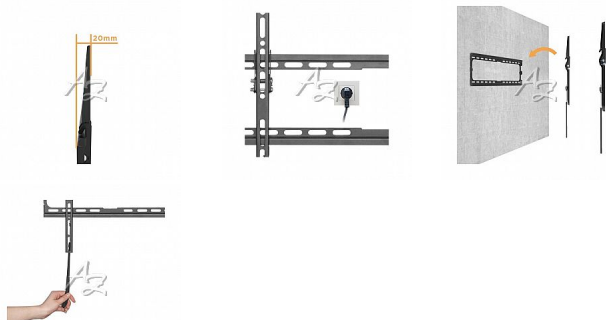

držák Brateck KL32-44T pro TV 32"-70" 45kg Slim polohovatelný nástěnný

» Technika » Ergonomie, počítačové příslušenství » Držáky a stojany na TV

Kód zboží	375-49KL3244T
Jednotka	ks
Balení	1

Nástěnný držák je určen pro instalaci TV s plochou obrazovkou s úhlopříčkami od 32" do 70" a hmotností až do 45 kg. Super tenký design, poskytuje maximálně stabilní a bezpečné uchycení televizoru na stěnu.

Nízkoprofilový nástěnný držák KL32-44T je určen pro instalaci TV s plochou obrazovkou s úhlopříčkami od 32" do 70" a hmotností až do 45 kg. Super tenký design s čelní plochou ve vzdálenosti pouhých 20 mm od stěny. Držák je navržen tak, aby poskytoval maximálně stabilní a bezpečné uchycení televizoru na stěnu. Držák má otevřenou konstrukci, která maximalizuje proudění vzduchu k uchycenému televizoru a zároveň umožňuje snadný přístup ke kabelům. Naklápěcí systém držáku navíc umožňuje snadné nastavení pozorovacího úhlu.

Dostupnost:

Skladem u dodavatele

Popis

Držák Brateck KL32-22T - Typ: držák pro TV - Způsob montáže: nástěnný - Počet TV: 1 - Maximální náklon: 0°~8° - Maximální otáčení TV: 0° - Maximální vychýlení (vpravo, vlevo): 0° - Min. úhlopříčka obrazovky: 32" - Max. úhlopříčka obrazovky: 70" - Nosnost držáku: 45 kg - Ergonomická zóna: Zóna 3 - Předcházíte bolesti šíje a krční páteře - Barva: černá mat - Rozměry: 440 x 418 x 20 mm - Hmotnost: 0,85 kg