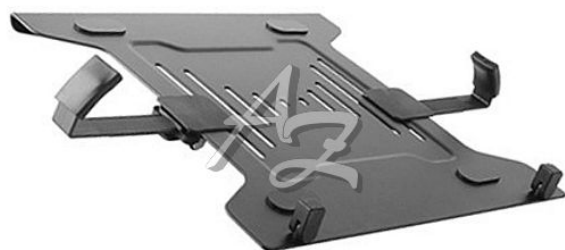

držák laptopu Brateck NBH-2

» Technika » Ergonomie, počítačové příslušenství » Držáky na monitory

| | |
|-----------|--------------|
| Kód zboží | 375-49NBH200 |
| Jednotka | ks |
| Balení | 1 |

Používáním držáku laptopu Brateck předcházíte bolesti šíje a krční páteře. Umožňuje snadné nastavení obrazovky na úroveň očí, čímž zmírňuje svalové napětí ramen a krku. Držákem laptopu lze rozšířit využití držáku monitoru.

Držák laptopu Brateck NBH-2 je inovativní a praktický způsob, jak zvýšit pohodlí a produktivitu při práci s notebookem. Tento moderní držák na laptopy kombinuje elegantní design s vysokou funkcionalitou, což vám umožní využít plně potenciál vašeho laptopu.

Díky svému ergonomickému designu umožňuje nastavení výšky a úhlu laptopu, což vám umožní najít ideální polohu pro vaše ruce a krk. Tím se minimalizuje riziko bolesti zad, krku a zápěstí, které mohou vzniknout při dlouhodobém používání laptopu.

Brateck NBH-2 je vyroben z kvalitní oceli, díky čemuž je mimořádně pevný a odolný. Jeho konstrukce zajišťuje stabilitu a pevnost, což je klíčové pro bezpečné umístění vašeho laptopu. Gumové protiskluzové na horní ploše držáku a dvě bezpečnostní zářezky na spodní hraně držáky zajistí, že laptop zůstane na svém místě bez rizika sklouznutí. Díky otevřené konstrukci navíc umožňuje bezproblémovou cirkulaci vzduchu a funguje tak jako pasivní chlazení vašeho laptopu.