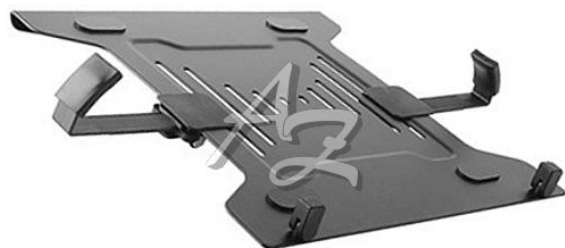

# držák laptopu Brateck NBH-2

» Technika » Ergonomie, počítačové příslušenství » Držáky na monitory

Kód zboží 375-49NBH200

Jednotka ks

Balení 1

Používáním držáku laptopu Brateck předcházíte bolesti šíje a krční páteře. Umožňuje snadné nastavení obrazovky na úroveň očí, čímž zmírňuje svalové napětí ramen a krku. Držákem laptopu lze rozšířit využití držáku monitoru.

Držák laptopu Brateck NBH-2 je inovativní a praktický způsob, jak zvýšit pohodlí a produktivitu při práci s notebookem. Tento moderní držák na laptopy kombinuje elegantní design s vysokou funkcionalitou, což vám umožní využít plně potenciál vašeho laptopu.

Díky svému ergonomickému designu umožňuje nastavení výšky a úhlu laptopu, což vám umožní najít ideální polohu pro vaše ruce a krk. Tím se minimalizuje riziko bolesti zad, krku a zápěstí, které mohou vzniknout při dlouhodobém používání laptopu.

Brateck NBH-2 je vyroben z kvalitní oceli, díky čemuž je mimořádně pevný a odolný. Jeho konstrukce zajišťuje stabilitu a pevnost, což je klíčové pro bezpečné umístění vašeho laptopu. Gumové protiskluzové na horní ploše držáku a dvě bezpečnostní zářezky na spodní hraně držáky zajistí, že laptop zůstane na svém místě bez rizika sklouznutí. Díky otevřené konstrukci navíc umožňuje bezproblémovou cirkulaci vzduchu a funguje tak jako pasivní chlazení vašeho laptopu.