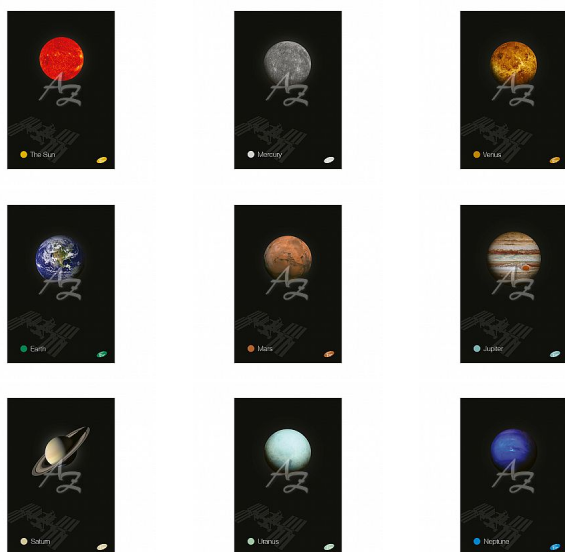

# Elisa sešit 444 A4 40listů linka Bezdřevý Planety mix 9 motivů

» Škola » Sešity, obaly, bloky » Bílé (bezdřevé)

## Popis

Sešit 444 - A4, Planety - Formát: A4 - Počet listů: 40 - Lineatura: linkovaná - Gramáž: 80 g/m<sup>2</sup> - Mix 9 motivů: Slunce s 8 planetami - Obálka: matný povrch s lesklým lakem zvýrazněnými detaily - Balení: 1 ks

Značka	<a href="#">Elisa print d.o.o.</a>
Kód zboží	044-30D070315
Jednotka	ks
Balení	10

Sešit vyrobený z bezdřevého papíru **80 g/m<sup>2</sup>**.  
**Motiv sešitu nemůžeme ovlivnit !**

Stylizované fotografie na obálkách kvalitních linkovaných sešitů tvoří kolekci Sluneční soustavy. Design obálky doplňuje efekt lesklých detailů spolu se textovými informacemi o vesmírném tělese na zadní straně. Kvalitní sešit nejen pro studenty. Výběr z 9 motivů.