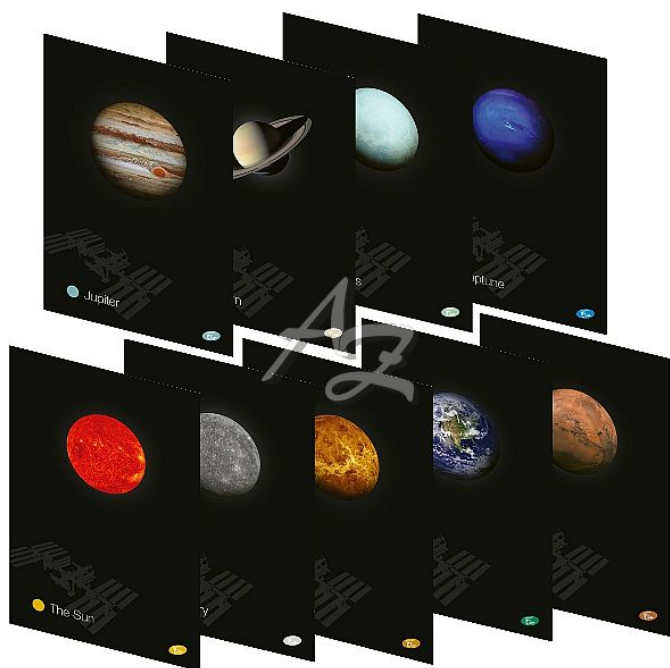

# Elisa sešit 444 A4 40listů linka Bezdřevý Planety mix 9 motivů

» Škola » Sešity, obaly, bloky » Bílé (bezdřevé)

## Popis

Sešit 444 - A4, Planety - Formát: A4 - Počet listů: 40 - Lineatura: linkovaná - Gramáž: 80 g/m<sup>2</sup> - Mix 9 motivů: Slunce s 8 planetami - Obálka: matný povrch s lesklým lakem zvýrazněnými detaily - Balení: 1 ks

Značka	<a href="#">Elisa print d.o.o.</a>
Kód zboží	044-30D070315
Jednotka	ks
Balení	10

Sešit vyrobený z bezdřevého papíru **80 g/m<sup>2</sup>**.  
**Motiv sešitu nemůžeme ovlivnit !**

Stylizované fotografie na obálkách kvalitních linkovaných sešitů tvoří kolekci Sluneční soustavy. Design obálky doplňuje efekt lesklých detailů spolu se textovými informacemi o vesmírném tělese na zadní straně. Kvalitní sešit nejen pro studenty. Výběr z 9 motivů.