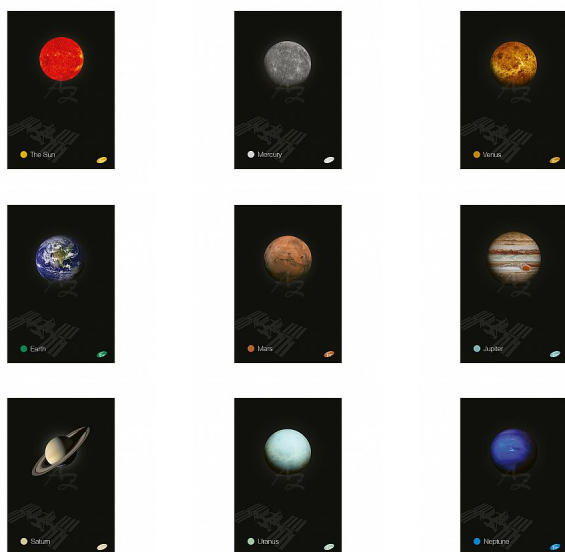

Elisa sešit 444 A4 40listů linka Bezdřevý Planety mix 9 motivů

» Škola » Sešity, obaly, bloky » Bílé (bez dřevé)

Popis

Sešit 444 - A4, Planety - Formát: A4 - Počet listů: 40 - Lineatura: linkovaná - Gramáž: 80 g/m² - Mix 9 motivů: Slunce s 8 planetami - Obálka: matný povrch s lesklým lakem zvýrazněnými detaily - Balení: 1 ks

Značka	Elisa print d.o.o.
Kód zboží	044-30D070315
Jednotka	ks
Balení	10

Sešit vyrobený z bezdřevého papíru **80 g/m²**.
Motiv sešitu nemůžeme ovlivnit !

Stylizované fotografie na obálkách kvalitních linkovaných sešitů tvoří kolekci Sluneční soustavy. Design obálky doplňuje efekt lesklých detailů spolu se textovými informacemi o vesmírném tělese na zadní straně. Kvalitní sešit nejen pro studenty. Výběr z 9 motivů.