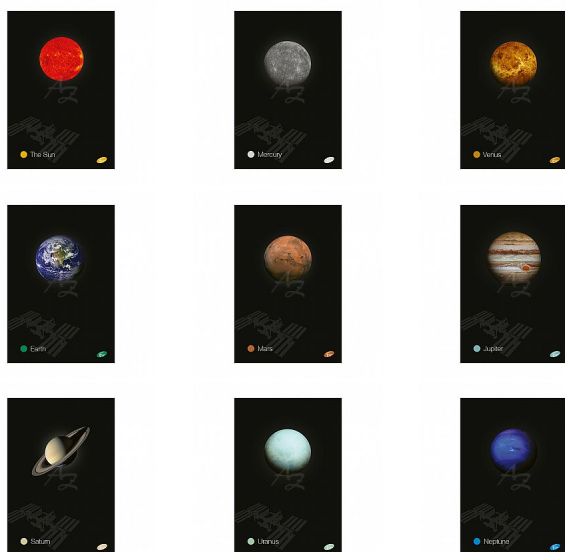

Elisa sešit 444 A4 40listů linka Bezdřevý Planety mix 9 motivů

» Škola » Sešity, obaly, bloky » Bílé (bez dřevé)

Popis

Sešit 444 - A4, Planety - Formát: A4 - Počet listů: 40 - Lineatura: linkovaná - Gramáž: 80 g/m² - Mix 9 motivů: Slunce s 8 planetami - Obálka: matný povrch s lesklým lakem zvýrazněnými detaily - Balení: 1 ks

Značka	Elisa print d.o.o.
Kód zboží	044-30D070315
Jednotka	ks
Balení	10

Sešit vyrobený z bezdřevého papíru **80 g/m²**.
Motiv sešitu nemůžeme ovlivnit !

Stylizované fotografie na obálkách kvalitních linkovaných sešitů tvoří kolekci Sluneční soustavy. Design obálky doplňuje efekt lesklých detailů spolu se textovými informacemi o vesmírném tělese na zadní straně. Kvalitní sešit nejen pro studenty. Výběr z 9 motivů.