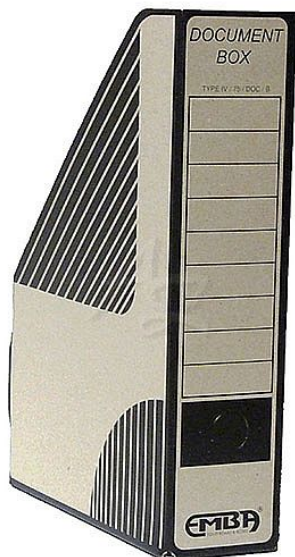

Emba archivní box 330x230x75mm Černý

» Archivace » Archivace dokumentů

Popis

Archivní box, Emba - Rozměr: 330 x 230 mm - Šířka hřbetu: 75 mm - Materiál: hladká lepenka - Barva: černá

Značka

[EMBA®](#)

Kód zboží

060-03010200

Jednotka

ks

Balení

25

Otevřené boxy z kvalitní hladké lepenky určené k přehlednému a snadno přístupnému uložení časopisů, tiskovin a katalogů. Otevřený box je vhodným doplňkem pracovního stolu. Opatřeno jednoduchým návodem ke složení. Kvalitní potisk sítotiskem.

Dostupnost:

více>50ks

Parametry zboží

Barva

Černá