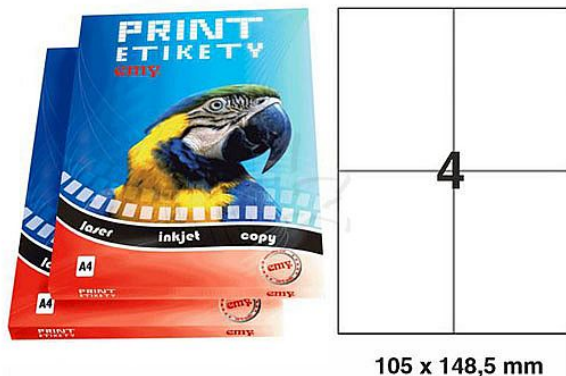

# Emy samolepicí etikety 105,0x148,5mm/1000archů, Bílé, 4etikety/arch

» Papíry » Samolepicí etikety » Etikety na archu

Značka	<a href="#">Emy</a>
Kód zboží	051-00105014851
Jednotka	bal.
Balení	1

Dostupnost: poslední 1 ks

## Parametry zboží

Rozměr etiket (mm)	105,0 x 148,5
Značka	Emy
Barva	Bílá