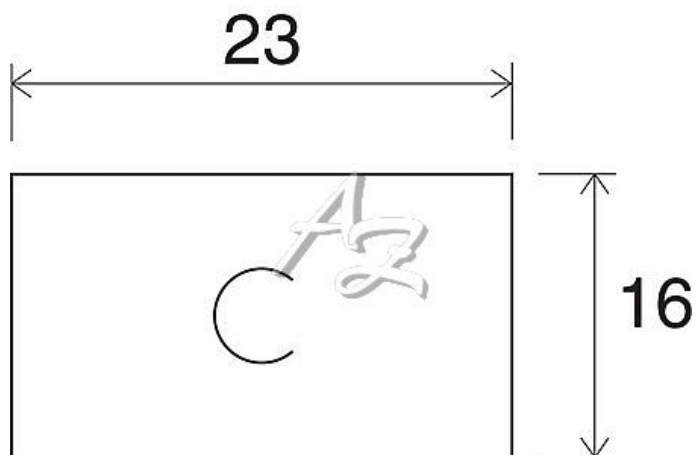

etiketa 16x23mm MOTEX bílá

» Papíry » Samolepicí etikety » Etikety do kleští

Kód zboží 855-16230010

Jednotka kot.

Balení 54

Dostupnost: více>10ks

Parametry zboží

Rozměr etiket (mm) 16x23