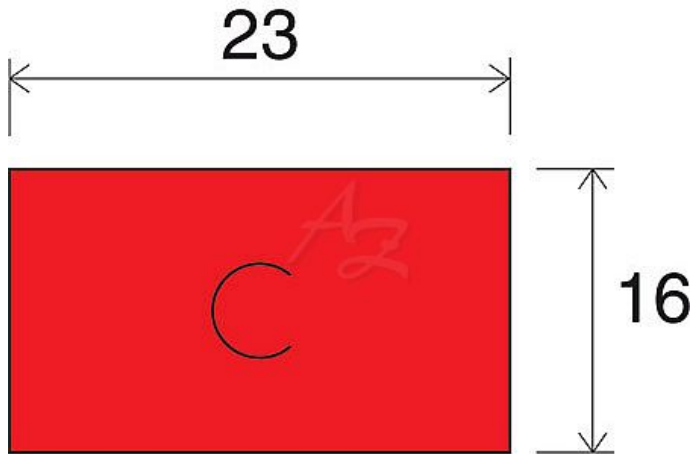

# etiketa 16x23mm MOTEX červená

» Papíry » Samolepicí etikety » Etikety do kleští

Kód zboží	855-16230060
Jednotka	kot.
Balení	54

Dostupnost: více>30ks

## Parametry zboží

Rozměr etiket (mm)	16x23
--------------------	-------