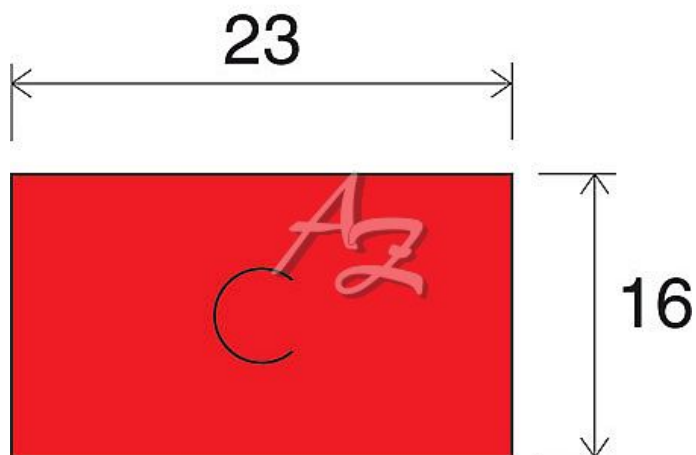

# etiketa 16x23mm MOTEX červená

» Papíry » Samolepicí etikety » Etikety do kleští

Kód zboží 855-16230060

Jednotka kot.

Balení 54

Dostupnost: více>30ks

## Parametry zboží

Rozměr etiket (mm) 16x23