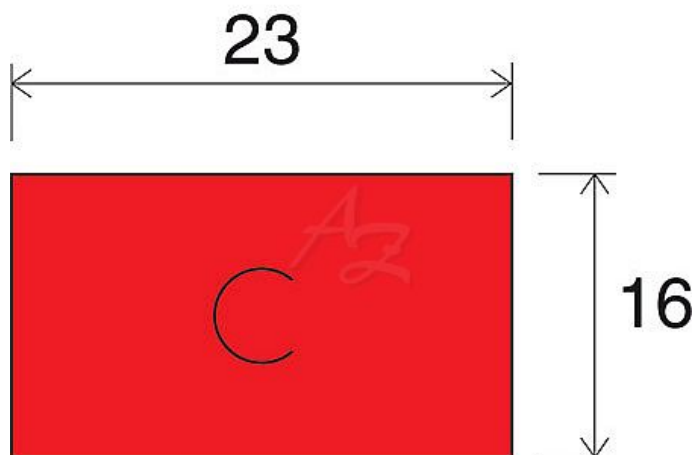

etiketa 16x23mm MOTEX červená

» Papíry » Samolepicí etikety » Etikety do kleští

Kód zboží 855-16230060

Jednotka kot.

Balení 54

Dostupnost: více>30ks

Parametry zboží

Rozměr etiket (mm) 16x23