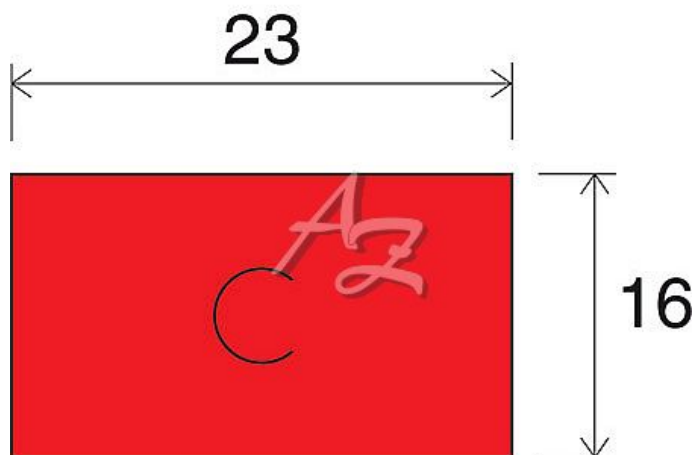

etiketa 16x23mm MOTEX červená

» Papíry » Samolepicí etikety » Etikety do kleští

Kód zboží 855-16230060

Jednotka kot.

Balení 54

Dostupnost: Skladem u dodavatele

Parametry zboží

Rozměr etiket (mm) 16x23