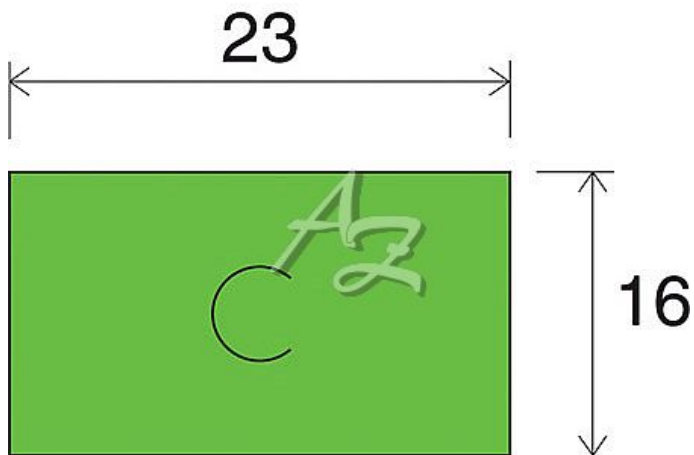

etiketa 16x23mm MOTEX zelená

» Papíry » Samolepicí etikety » Etikety do kleští

Kód zboží	855-16230040
Jednotka	kot.
Balení	54

Dostupnost: více>5ks

Parametry zboží

Rozměr etiket (mm)	16x23
--------------------	-------