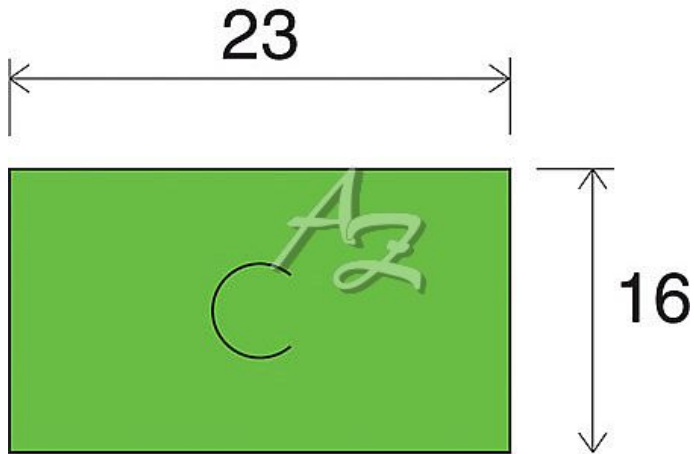

etiketa 16x23mm MOTEX zelená

» Papíry » Samolepicí etikety » Etikety do kleští

Kód zboží	855-16230040
Jednotka	kot.
Balení	54

Dostupnost: více>5ks

Parametry zboží

Rozměr etiket (mm)	16x23
--------------------	-------