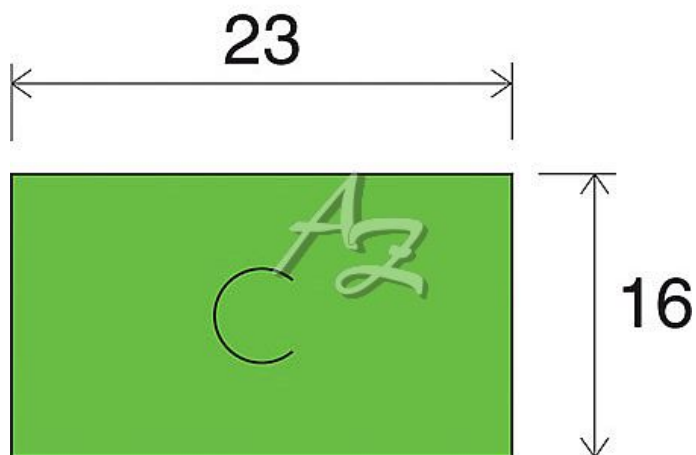

etiketa 16x23mm MOTEX zelená

» Papíry » Samolepicí etikety » Etikety do kleští

Kód zboží 855-16230040

Jednotka kot.

Balení 54

Dostupnost: více>5ks

Parametry zboží

Rozměr etiket (mm) 16x23