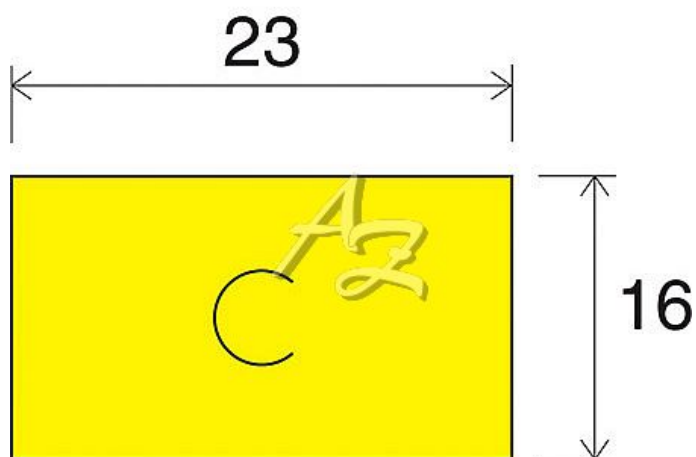

etiketa 16x23mm MOTEX žlutá

» Papíry » Samolepicí etikety » Etikety do kleští

Kód zboží 855-16230020

Jednotka kot.

Balení 54

Dostupnost: více>10ks

Parametry zboží

Rozměr etiket (mm) 16x23