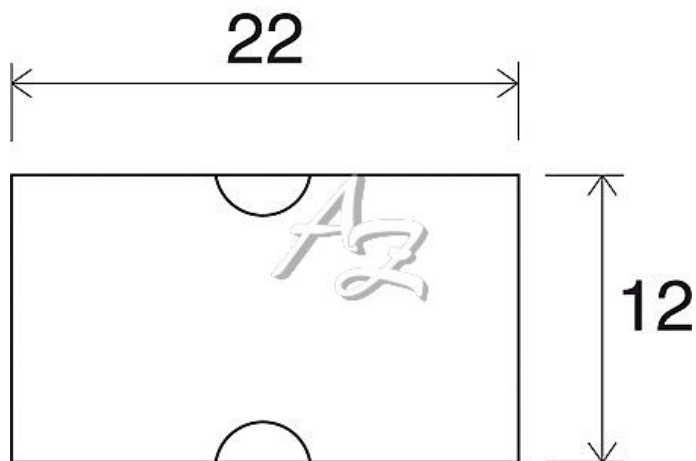

# etiketa 22x12mm COLA-PLY bílá

» Papíry » Samolepicí etikety » Etikety do kleští

Kód zboží 855-22122010

Jednotka kot.

Balení 48

Dostupnost: více>100ks

## Parametry zboží

Rozměr etiket (mm) 22x12