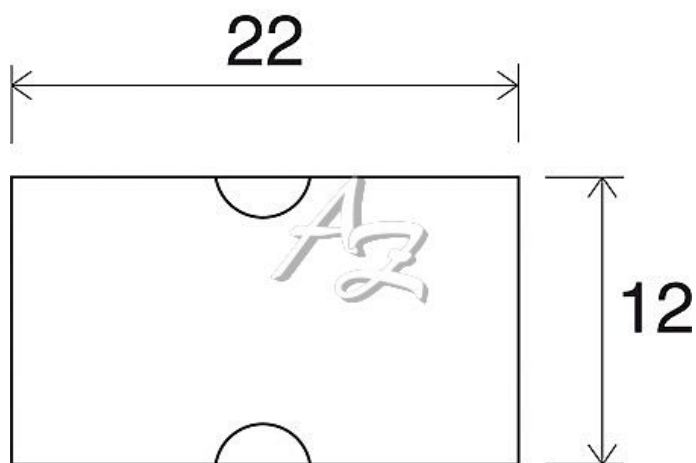

etiketa 22x12mm COLA-PLY bílá

» Papíry » Samolepicí etikety » Etikety do kleští

Kód zboží 855-22122010

Jednotka kot.

Balení 42

Dostupnost: Skladem u dodavatele

Parametry zboží

Rozměr etiket (mm) 22x12