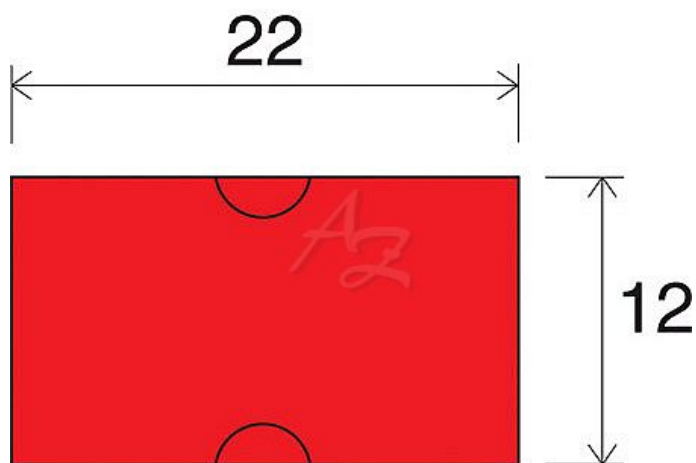

# etiketa 22x12mm COLA-PLY červená

» Papíry » Samolepicí etikety » Etikety do kleští

Kód zboží 855-22122050

Jednotka kot.

Balení 42

Dostupnost: Skladem u dodavatele

## Parametry zboží

Rozměr etiket (mm) 22x12