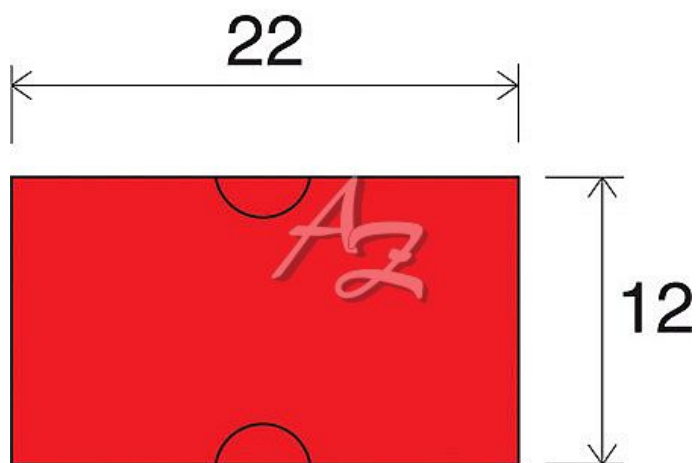

etiketa 22x12mm COLA-PLY červená

» Papíry » Samolepicí etikety » Etikety do kleští

Kód zboží 855-22122050

Jednotka kot.

Balení 42

Dostupnost: skladem

Parametry zboží

Rozměr etiket (mm) 22x12