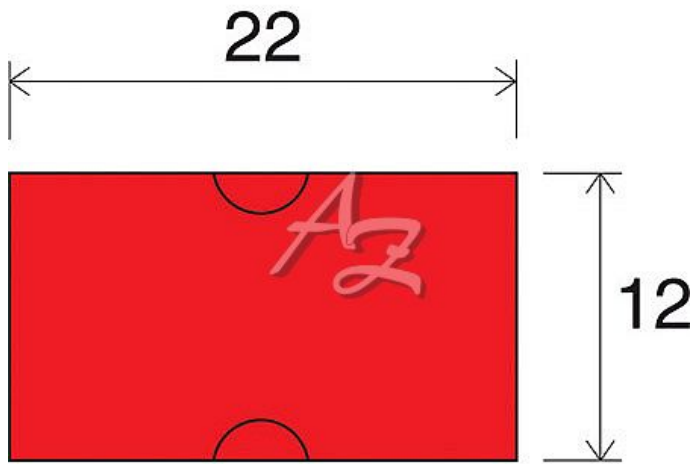

etiketa 22x12mm COLA-PLY červená

» Papíry » Samolepicí etikety » Etikety do kleští

Kód zboží	855-22122050
Jednotka	kot.
Balení	42

Dostupnost: Skladem u dodavatele

Parametry zboží

Rozměr etiket (mm)	22x12
--------------------	-------