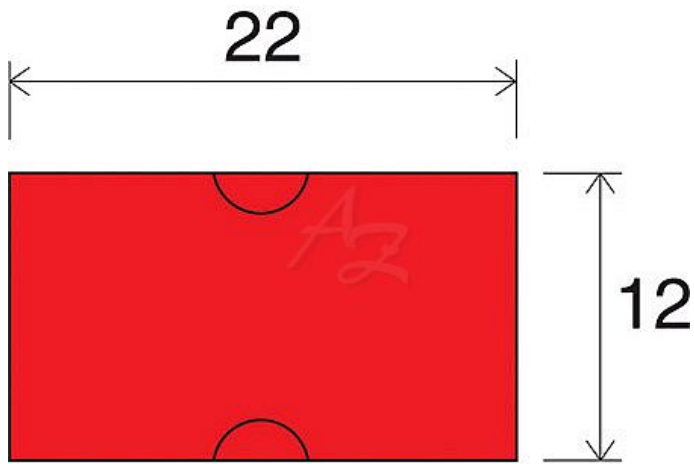

etiketa 22x12mm COLA-PLY červená

» Papíry » Samolepicí etikety » Etikety do kleští

Kód zboží	855-22122050
Jednotka	kot.
Balení	42

Dostupnost: Skladem u dodavatele

Parametry zboží

Rozměr etiket (mm)	22x12
--------------------	-------