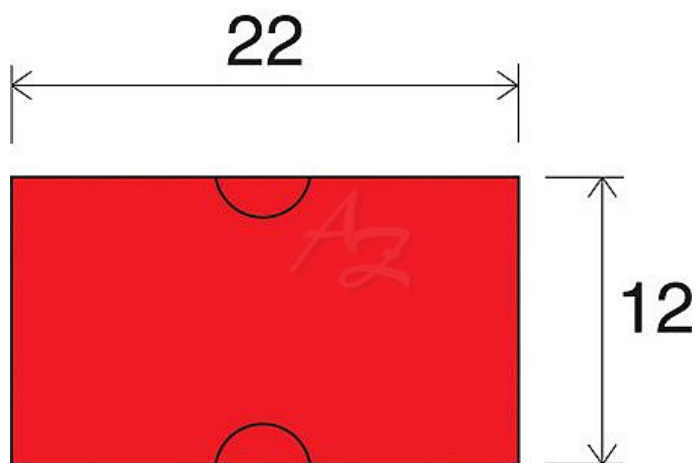

etiketa 22x12mm COLA-PLY červená

» Papíry » Samolepicí etikety » Etikety do kleští

Kód zboží 855-22122050

Jednotka kot.

Balení 42

Dostupnost: Skladem u dodavatele

Parametry zboží

Rozměr etiket (mm) 22x12