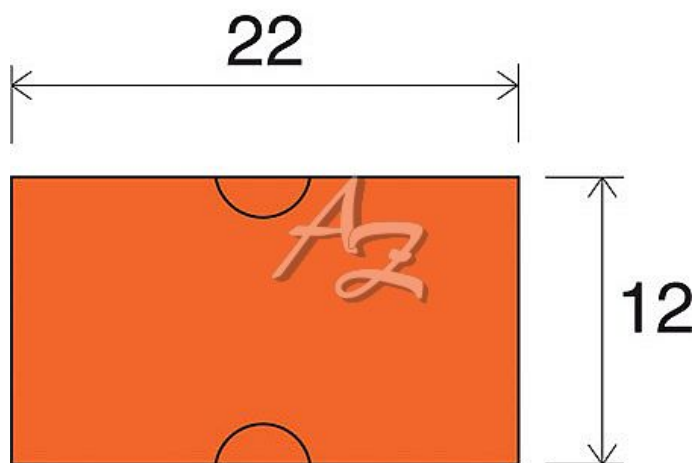

etiketa 22x12mm COLA-PLY oranžová

» Papíry » Samolepicí etikety » Etikety do kleští

Kód zboží 855-22122040

Jednotka kot.

Balení 42

Dostupnost: více>30ks

Parametry zboží

Rozměr etiket (mm) 22x12