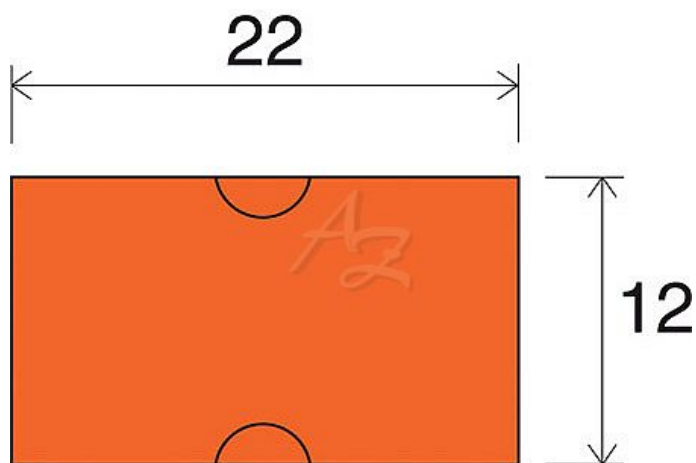

etiketa 22x12mm COLA-PLY oranžová

» Papíry » Samolepicí etikety » Etikety do kleští

Kód zboží 855-22122040

Jednotka kot.

Balení 42

Dostupnost: více>30ks

Parametry zboží

Rozměr etiket (mm) 22x12