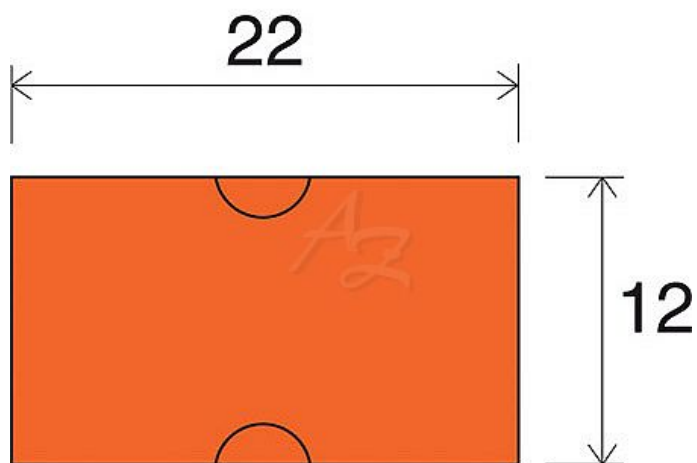

# etiketa 22x12mm COLA-PLY oranžová

» Papíry » Samolepicí etikety » Etikety do kleští

Kód zboží 855-22122040

Jednotka kot.

Balení 42

Dostupnost: více>30ks

## Parametry zboží

Rozměr etiket (mm) 22x12