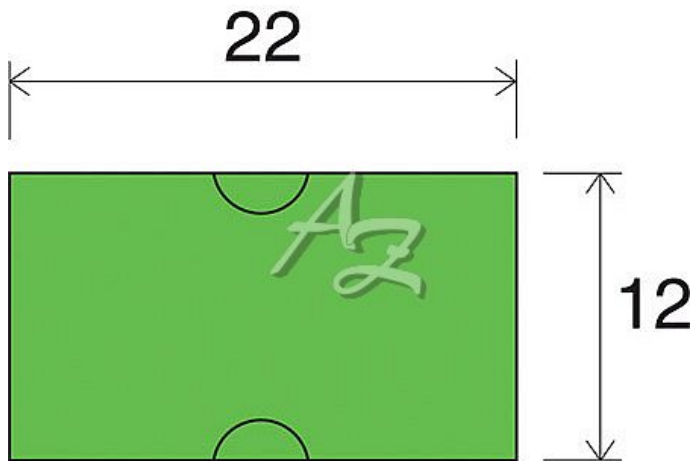

etiketa 22x12mm COLA-PLY zelená

» Papíry » Samolepicí etikety » Etikety do kleští

Kód zboží	855-22122030
Jednotka	kot.
Balení	48

Dostupnost: více>30ks

Parametry zboží

Rozměr etiket (mm)	22x12
--------------------	-------