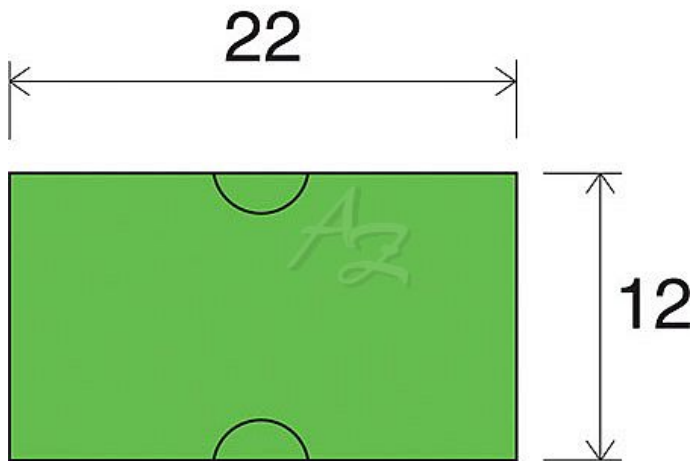

etiketa 22x12mm COLA-PLY zelená

» Papíry » Samolepicí etikety » Etikety do kleští

| | |
|-----------|--------------|
| Kód zboží | 855-22122030 |
| Jednotka | kot. |
| Balení | 48 |

Dostupnost: více>20ks

Parametry zboží

| | |
|--------------------|-------|
| Rozměr etiket (mm) | 22x12 |
|--------------------|-------|