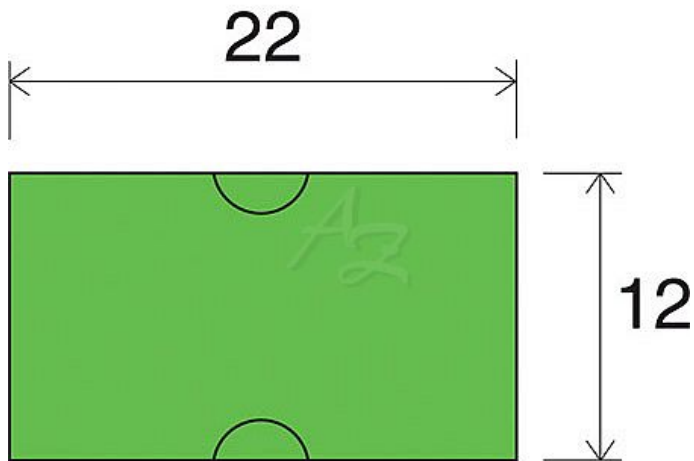

etiketa 22x12mm COLA-PLY zelená

» Papíry » Samolepicí etikety » Etikety do kleští

Kód zboží	855-22122030
Jednotka	kot.
Balení	48

Dostupnost: více>10ks

Parametry zboží

Rozměr etiket (mm)	22x12
--------------------	-------