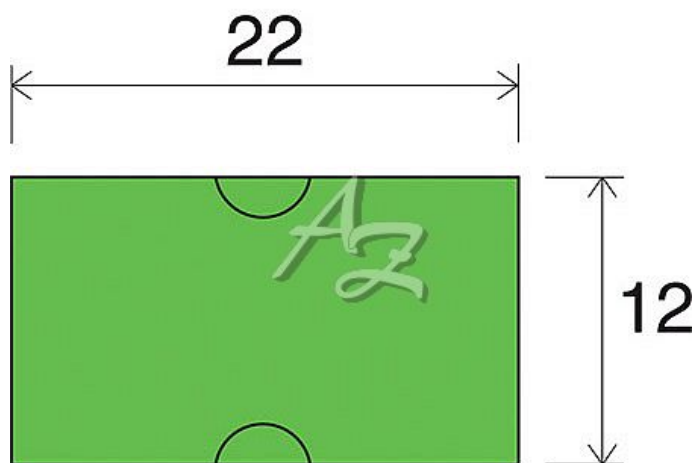

etiketa 22x12mm COLA-PLY zelená

» Papíry » Samolepicí etikety » Etikety do kleští

Kód zboží 855-22122030

Jednotka kot.

Balení 42

Dostupnost: více>10ks

Parametry zboží

Rozměr etiket (mm) 22x12