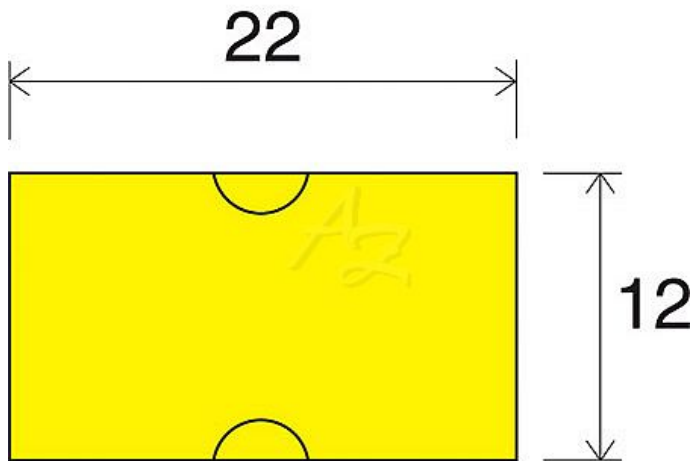

etiketa 22x12mm COLA-PLY žlutá

» Papíry » Samolepicí etikety » Etikety do kleští

Kód zboží	855-22122020
Jednotka	kot.
Balení	48

Dostupnost: více>30ks

Parametry zboží

Rozměr etiket (mm)	22x12
--------------------	-------