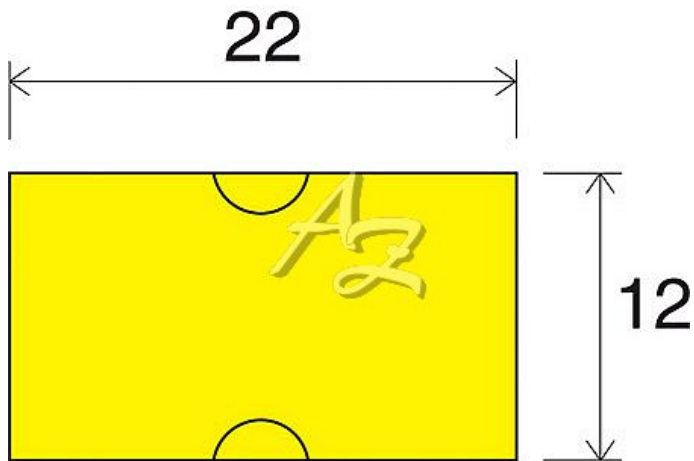

etiketa 22x12mm COLA-PLY žlutá

» Papíry » Samolepicí etikety » Etikety do kleští

Kód zboží	855-22122020
Jednotka	kot.
Balení	42

Dostupnost: více>10ks

Parametry zboží

Rozměr etiket (mm)	22x12
--------------------	-------