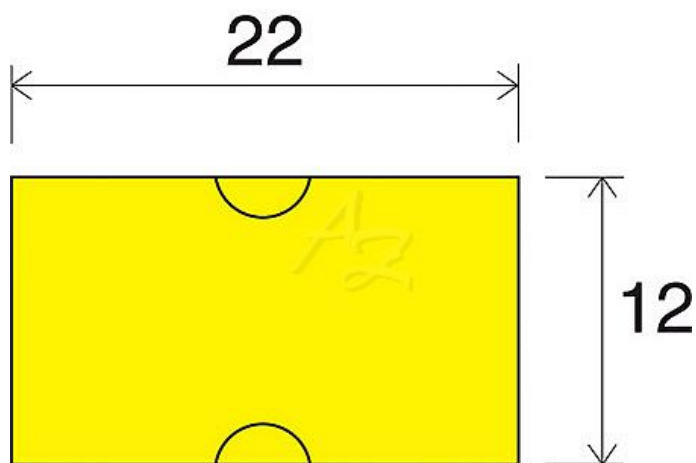

# etiketa 22x12mm COLA-PLY žlutá

» Papíry » Samolepicí etikety » Etikety do kleští

Kód zboží 855-22122020

Jednotka kot.

Balení 48

Dostupnost: více>30ks

## Parametry zboží

Rozměr etiket (mm) 22x12