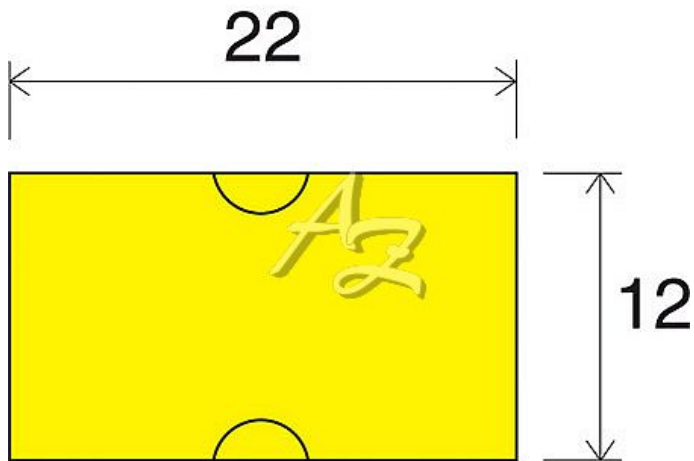

etiketa 22x12mm COLA-PLY žlutá

» Papíry » Samolepicí etikety » Etikety do kleští

Kód zboží	855-22122020
Jednotka	kot.
Balení	48

Dostupnost: více>30ks

Parametry zboží

Rozměr etiket (mm)	22x12
--------------------	-------