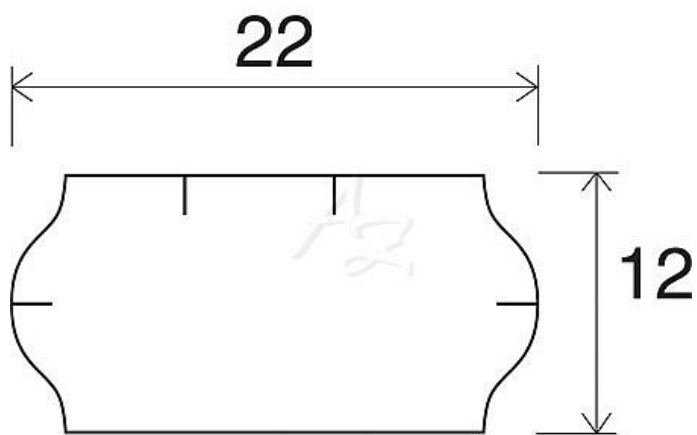

etiketa 22x12mm CONTACT bílá

» Papíry » Samolepicí etikety » Etikety do kleští

Kód zboží 855-22121010

Jednotka kot.

Balení 45

Dostupnost: více>50ks

Parametry zboží

Rozměr etiket (mm) 22x12