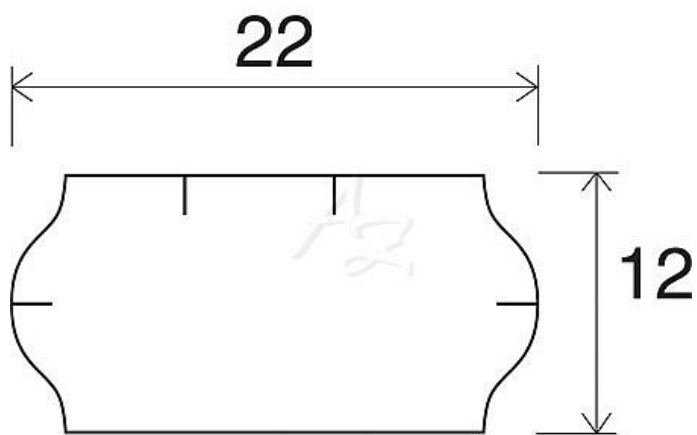

# etiketa 22x12mm CONTACT bílá

» Papíry » Samolepicí etikety » Etikety do kleští

Kód zboží 855-22121010

Jednotka kot.

Balení 45

Dostupnost: více>50ks

## Parametry zboží

Rozměr etiket (mm) 22x12