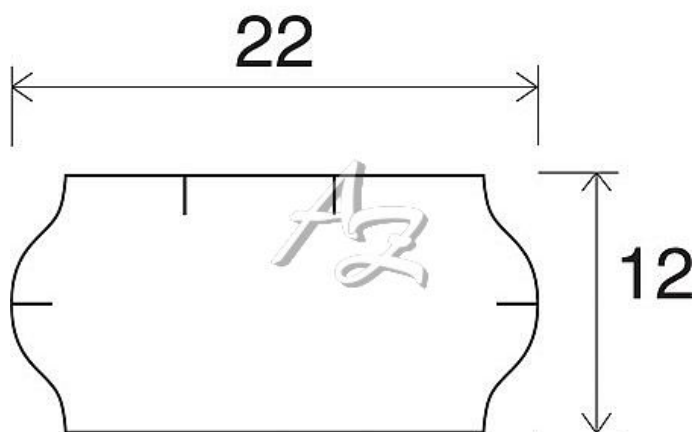

etiketa 22x12mm CONTACT bílá

» Papíry » Samolepicí etikety » Etikety do kleští

Kód zboží 855-22121010

Jednotka kot.

Balení 45

Dostupnost: více>10ks

Parametry zboží

Rozměr etiket (mm) 22x12