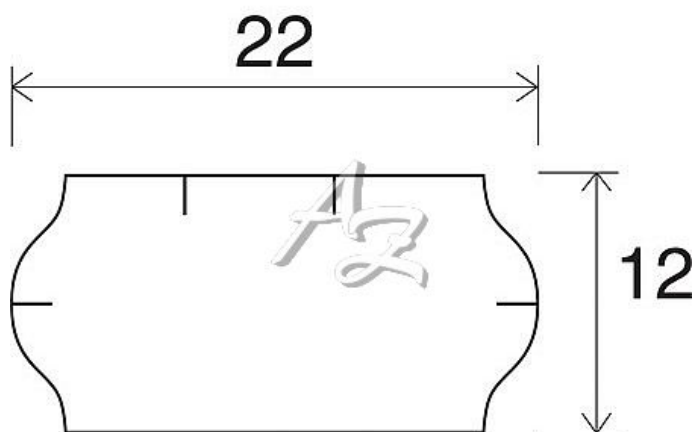

etiketa 22x12mm CONTACT bílá

» Papíry » Samolepicí etikety » Etikety do kleští

Kód zboží 855-22121010

Jednotka kot.

Balení 45

Dostupnost: více>20ks

Parametry zboží

Rozměr etiket (mm) 22x12