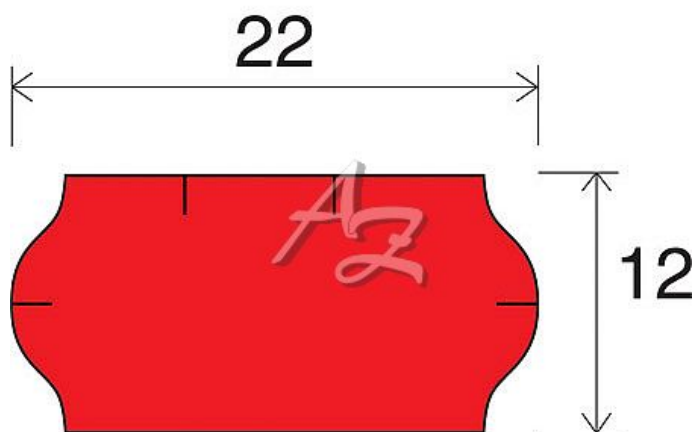

# etiketa 22x12mm CONTACT červená

» Papíry » Samolepicí etikety » Etikety do kleští

Kód zboží 855-22121050

Jednotka kot.

Balení 45

Dostupnost: více>10ks

## Parametry zboží

Rozměr etiket (mm) 22x12