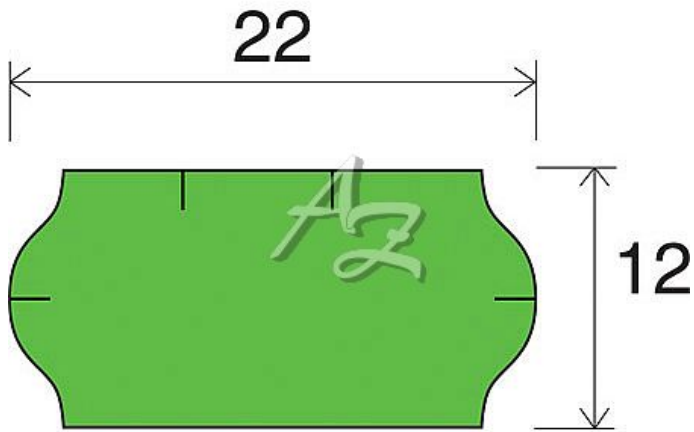

etiketa 22x12mm CONTACT zelená

» Papíry » Samolepicí etikety » Etikety do kleští

Kód zboží	855-22121030
Jednotka	kot.
Balení	45

Dostupnost: více>10ks

Parametry zboží

Rozměr etiket (mm)	22x12
--------------------	-------