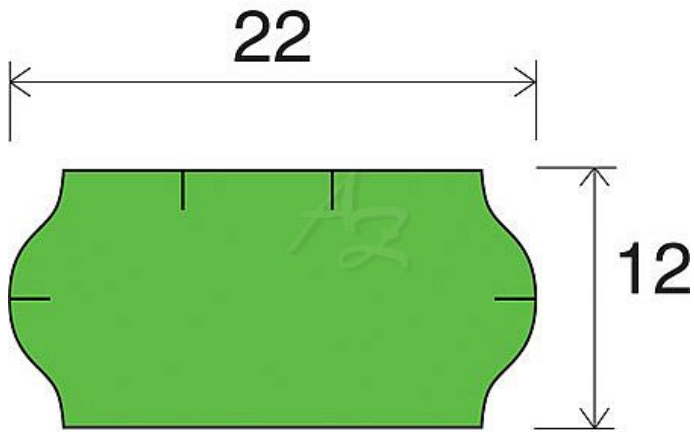

# etiketa 22x12mm CONTACT zelená

» Papíry » Samolepicí etikety » Etikety do kleští

Kód zboží	855-22121030
Jednotka	kot.
Balení	45

Dostupnost: více>10ks

## Parametry zboží

Rozměr etiket (mm)	22x12
--------------------	-------