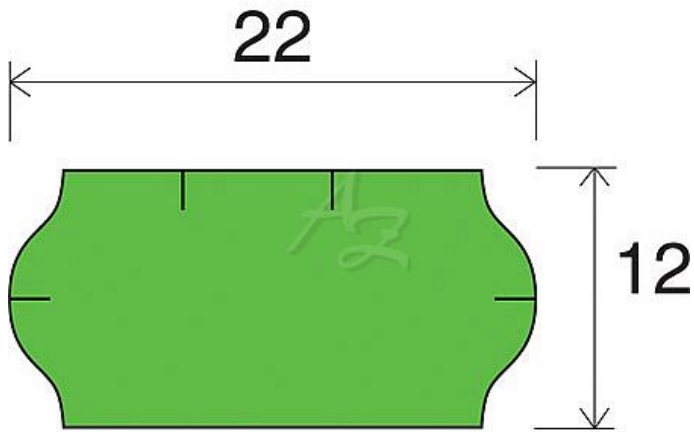

etiketa 22x12mm CONTACT zelená

» Papíry » Samolepicí etikety » Etikety do kleští

Kód zboží	855-22121030
Jednotka	kot.
Balení	45

Dostupnost: více>10ks

Parametry zboží

Rozměr etiket (mm)	22x12
--------------------	-------