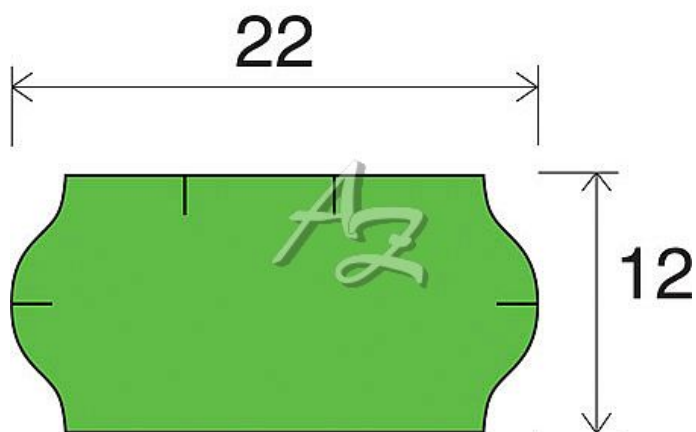

etiketa 22x12mm CONTACT zelená

» Papíry » Samolepicí etikety » Etikety do kleští

Kód zboží 855-22121030

Jednotka kot.

Balení 45

Dostupnost: více>10ks

Parametry zboží

Rozměr etiket (mm) 22x12