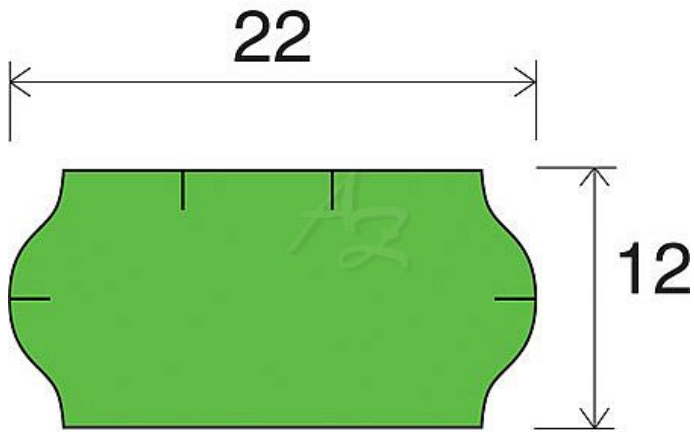

etiketa 22x12mm CONTACT zelená

» Papíry » Samolepicí etikety » Etikety do kleští

Kód zboží	855-22121030
Jednotka	kot.
Balení	45

Dostupnost: více>10ks

Parametry zboží

Rozměr etiket (mm)	22x12
--------------------	-------