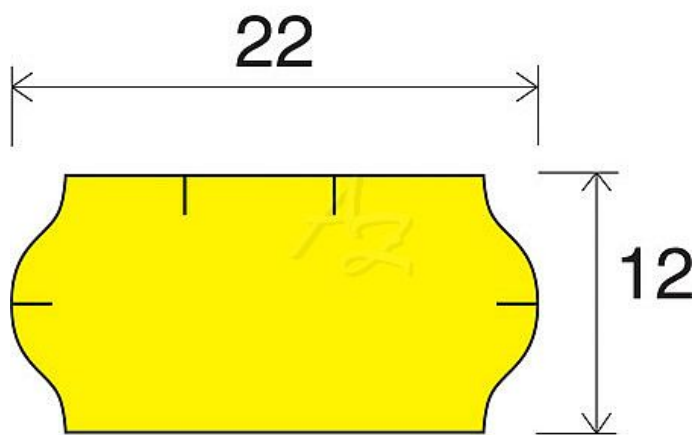

etiketa 22x12mm CONTACT žlutá

» Papíry » Samolepicí etikety » Etikety do kleští

Kód zboží 855-22121020

Jednotka kot.

Balení 42

Dostupnost: více>20ks

Parametry zboží

Rozměr etiket (mm) 22x12