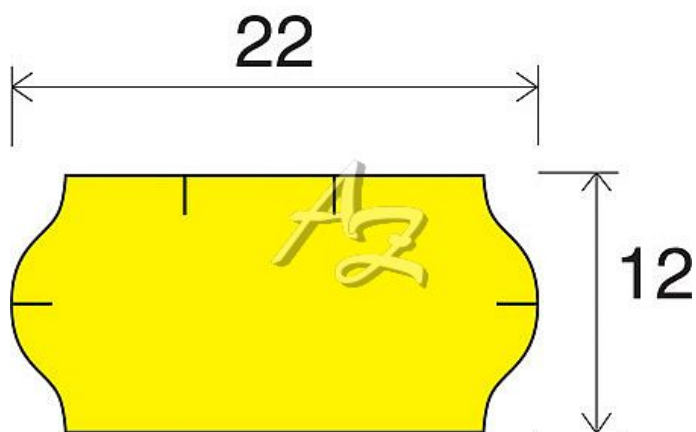

etiketa 22x12mm CONTACT žlutá

» Papíry » Samolepicí etikety » Etikety do kleští

Kód zboží 855-22121020

Jednotka kot.

Balení 42

Dostupnost: více>30ks

Parametry zboží

Rozměr etiket (mm) 22x12