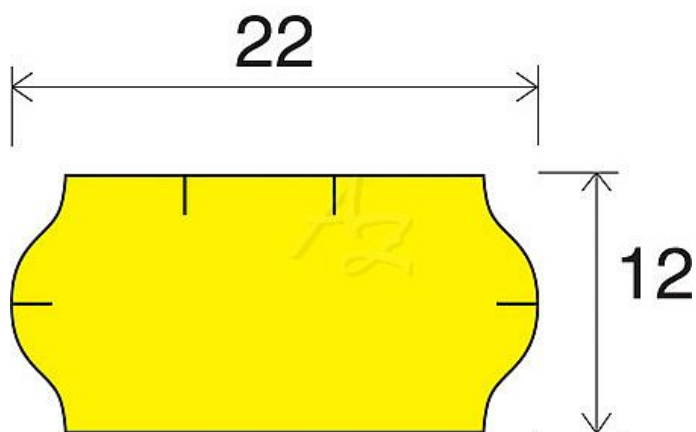

# etiketa 22x12mm CONTACT žlutá

» Papíry » Samolepicí etikety » Etikety do kleští

Kód zboží 855-22121020

Jednotka kot.

Balení 42

Dostupnost: více>20ks

## Parametry zboží

Rozměr etiket (mm) 22x12