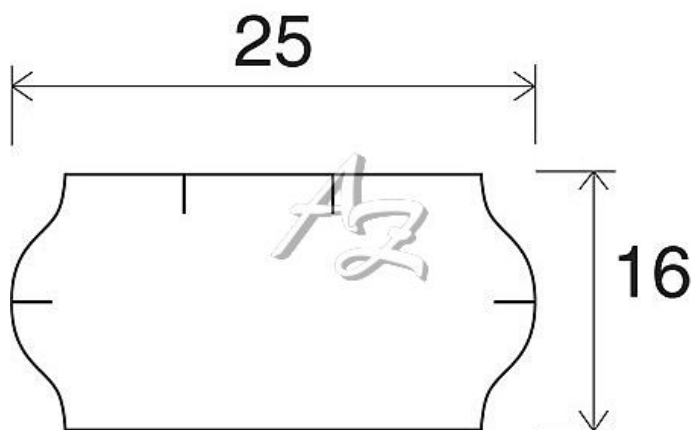

# etiketa 25x16mm CONTACT bílá (oblá) W

» Papíry » Samolepicí etikety » Etikety do kleští

Kód zboží 855-25161010

Jednotka kot.

Balení 36

Dostupnost: více>100ks

## Parametry zboží

Rozměr etiket (mm) 25x16