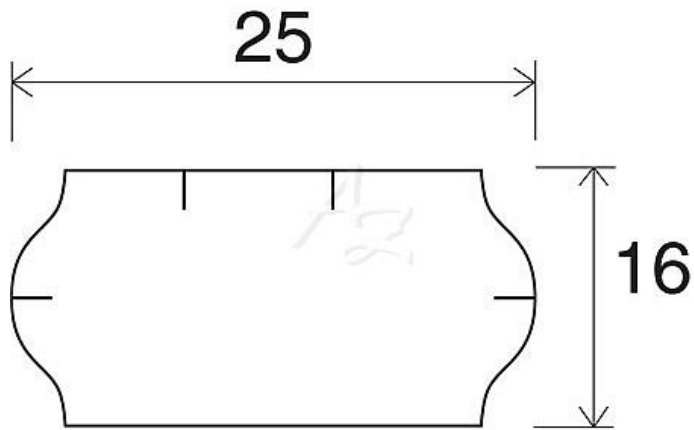

# etiketa 25x16mm CONTACT Bílá (oblá) W

» Papíry » Samolepicí etikety » Etikety do kleští

Kód zboží	855-25161010
Jednotka	kot.
Balení	40

Dostupnost: více>100ks

## Parametry zboží

Rozměr etiket (mm)	25x16
Barva	Bílá