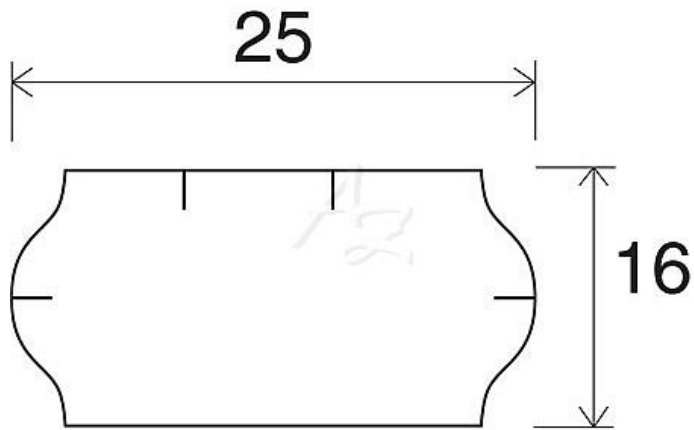

etiketa 25x16mm CONTACT Bílá (oblá) W

» Papíry » Samolepicí etikety » Etikety do kleští

Kód zboží	855-25161010
Jednotka	kot.
Balení	40

Dostupnost: více>100ks

Parametry zboží

Rozměr etiket (mm)	25x16
Barva	Bílá