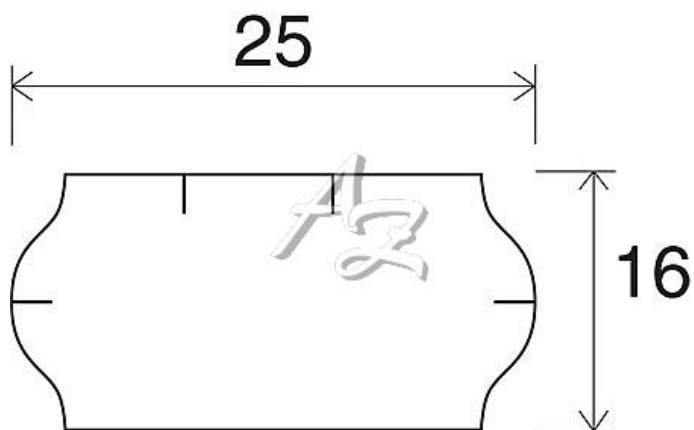

# etiketa 25x16mm CONTACT Bílá (oblá) W

» Papíry » Samolepicí etikety » Etikety do kleští

Kód zboží 855-25161010

Jednotka kot.

Balení 40

Dostupnost: více>100ks

## Parametry zboží

Rozměr etiket (mm) 25x16

Barva Bílá