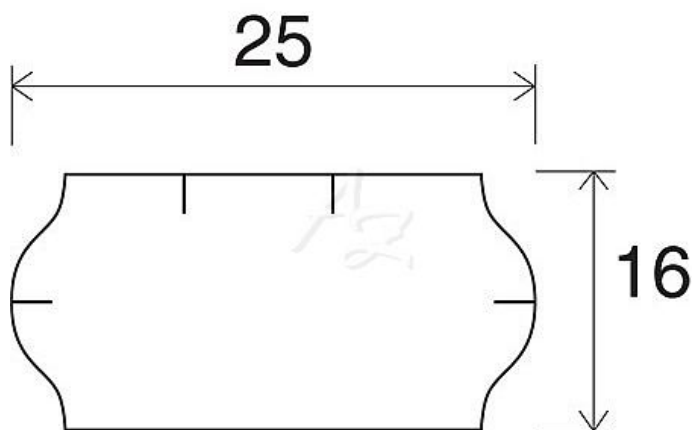

etiketa 25x16mm CONTACT Bílá (oblá) W

» Papíry » Samolepicí etikety » Etikety do kleští

Kód zboží 855-25161010

Jednotka kot.

Balení 40

Dostupnost: více>100ks

Parametry zboží

Rozměr etiket (mm) 25x16

Barva Bílá