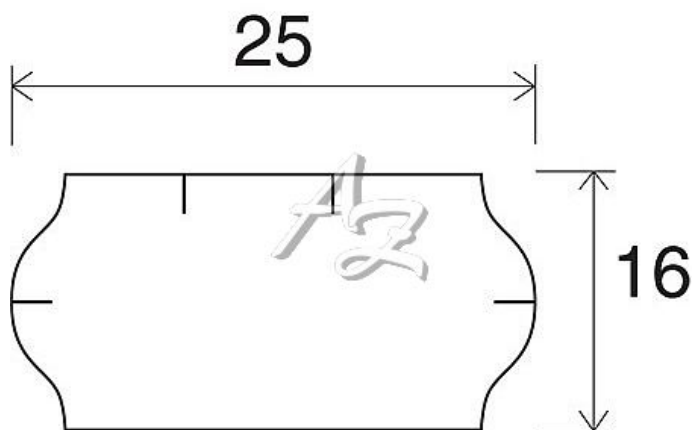

etiketa 25x16mm CONTACT bílá (oblá) W

» Papíry » Samolepicí etikety » Etikety do kleští

Kód zboží 855-25161010

Jednotka kot.

Balení 36

Dostupnost: více>100ks

Parametry zboží

Rozměr etiket (mm) 25x16