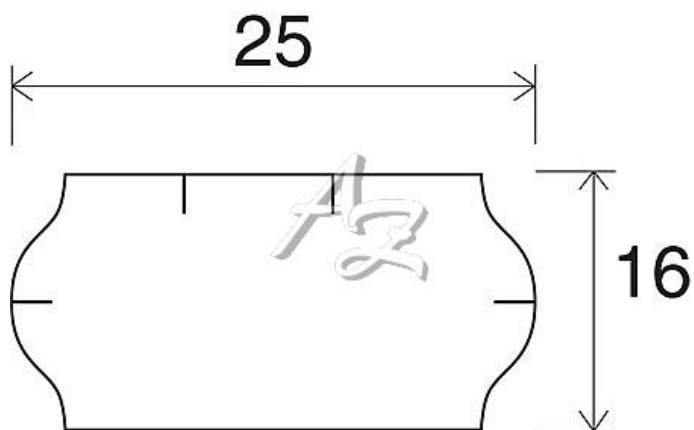

etiketa 25x16mm CONTACT bílá snímatelná

» Papíry » Samolepicí etikety » Etikety do kleští

Kód zboží 855-25161012

Jednotka ks

Balení 36

Dostupnost: více>20ks

Parametry zboží

Rozměr etiket (mm) 25x16