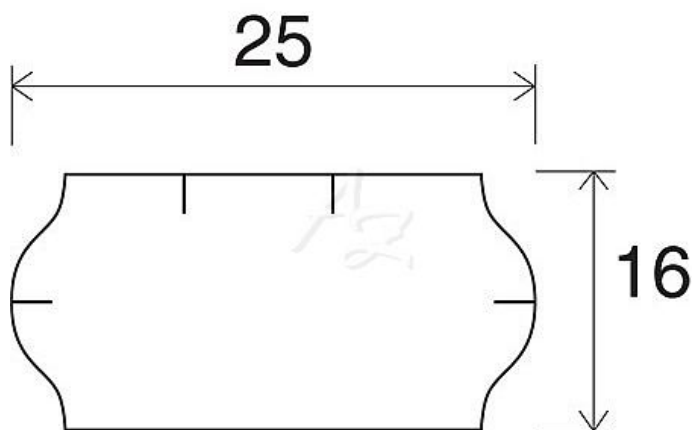

etiketa 25x16mm CONTACT bílá snímatelná

» Papíry » Samolepicí etikety » Etikety do kleští

Kód zboží 855-25161012

Jednotka ks

Balení 36

Dostupnost: více>20ks

Parametry zboží

Rozměr etiket (mm) 25x16