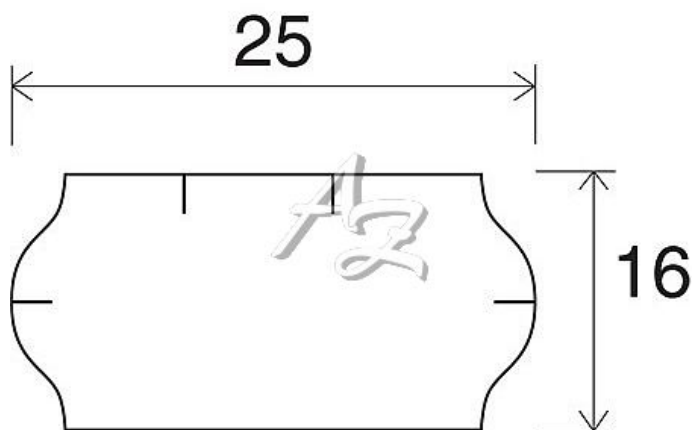

etiketa 25x16mm CONTACT bílá snímatelná

» Papíry » Samolepicí etikety » Etikety do kleští

Kód zboží 855-25161012

Jednotka ks

Balení 36

Dostupnost: objednáme pro Vás

Parametry zboží

Rozměr etiket (mm) 25x16