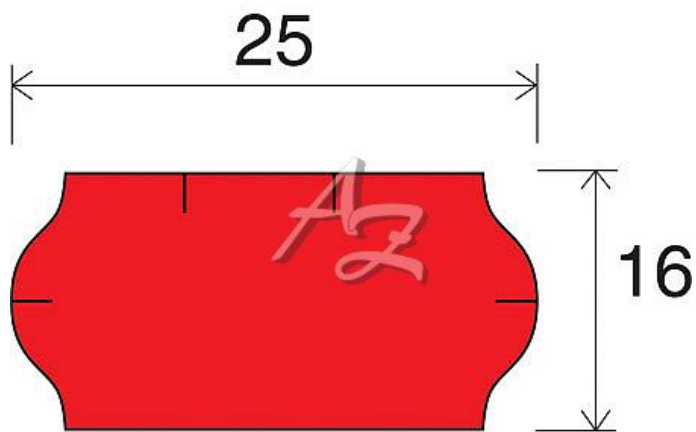

# etiketa 25x16mm CONTACT červená (oblá) W

» Papíry » Samolepicí etikety » Etikety do kleští

Kód zboží 855-25161050

Jednotka kot.

Balení 36

Dostupnost: poslední 2 ks

## Parametry zboží

Rozměr etiket (mm) 25x16