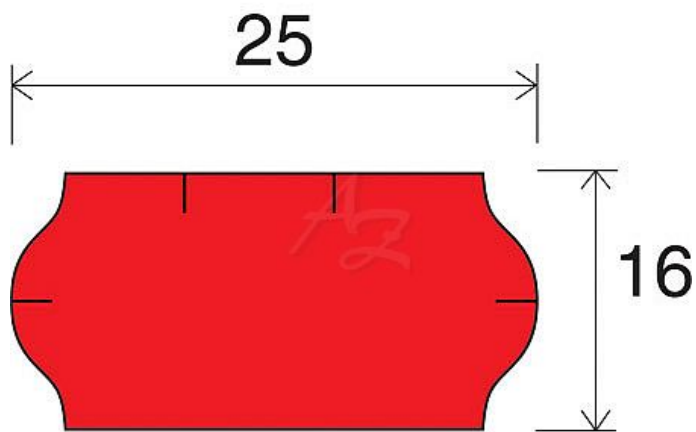

etiketa 25x16mm CONTACT Červená (oblá) W

» Papíry » Samolepicí etikety » Etikety do kleští

Kód zboží 855-25161050

Jednotka kot.

Balení 40

Dostupnost: více>20ks

Parametry zboží

Rozměr etiket (mm) 25x16