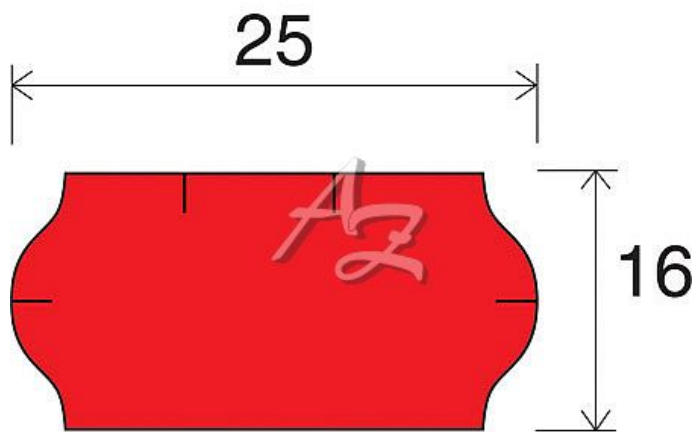

etiketa 25x16mm CONTACT Červená (oblá) W

» Papíry » Samolepicí etikety » Etikety do kleští

Kód zboží 855-25161050

Jednotka kot.

Balení 40

Dostupnost: více>30ks

Parametry zboží

Rozměr etiket (mm) 25x16