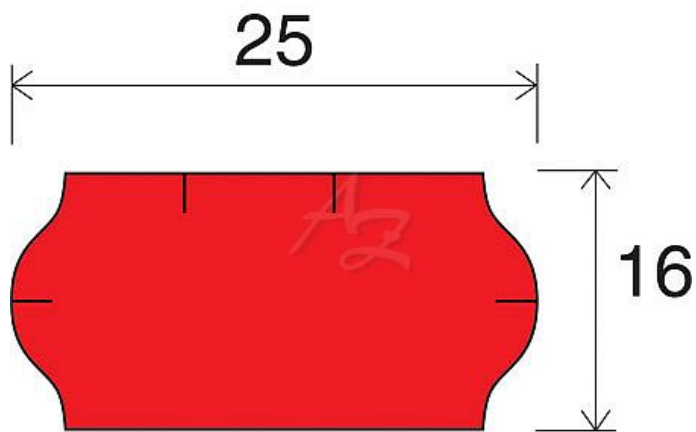

# etiketa 25x16mm CONTACT Červená (oblá) W

» Papíry » Samolepicí etikety » Etikety do kleští

Kód zboží 855-25161050

Jednotka kot.

Balení 40

Dostupnost: více>20ks

## Parametry zboží

Rozměr etiket (mm) 25x16

Barva Červená