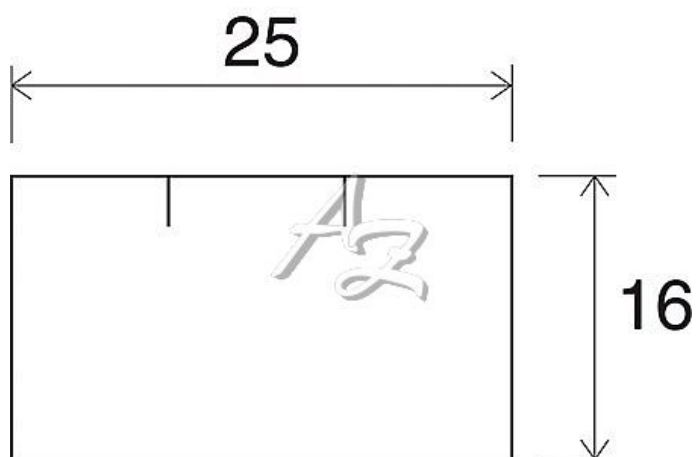

etiketa 25x16mm CONTACT hranatá Bílá, snímatelná

» Papíry » Samolepicí etikety » Etikety do kleští

Kód zboží 855-25162005

Jednotka kot.

Balení 36

Dostupnost: více>30ks

Parametry zboží

Rozměr etiket (mm) 25x16

Barva Bílá