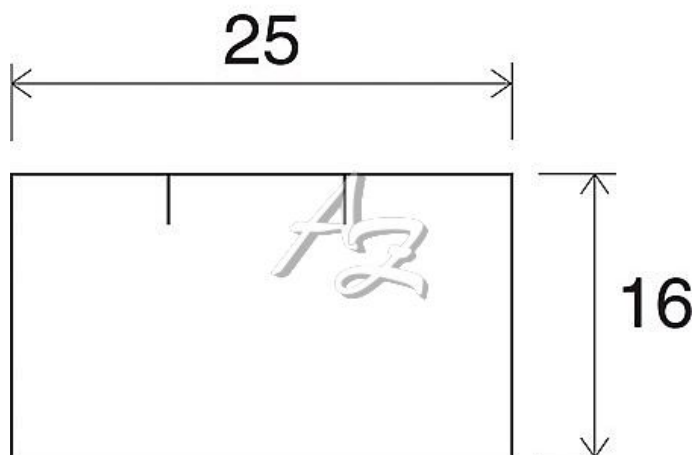

# etiketa 25x16mm CONTACT hranatá Bílá, snímatelná

» Papíry » Samolepicí etikety » Etikety do kleští

Kód zboží 855-25162005

Jednotka kot.

Balení 36

Dostupnost: více>30ks

## Parametry zboží

Rozměr etiket (mm) 25x16

Barva Bílá