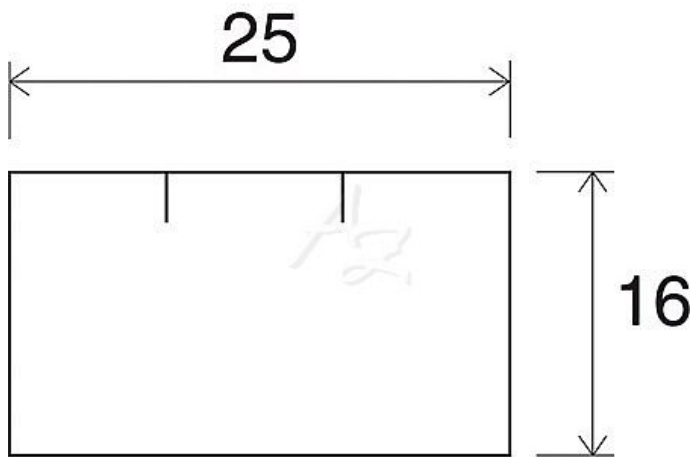

etiketa 25x16mm CONTACT hranatá Bílá

» Papíry » Samolepicí etikety » Etikety do kleští

Kód zboží	855-25162010
Jednotka	kot.
Balení	40

Dostupnost: více>100ks

Parametry zboží

Rozměr etiket (mm)	25x16
Barva	Bílá