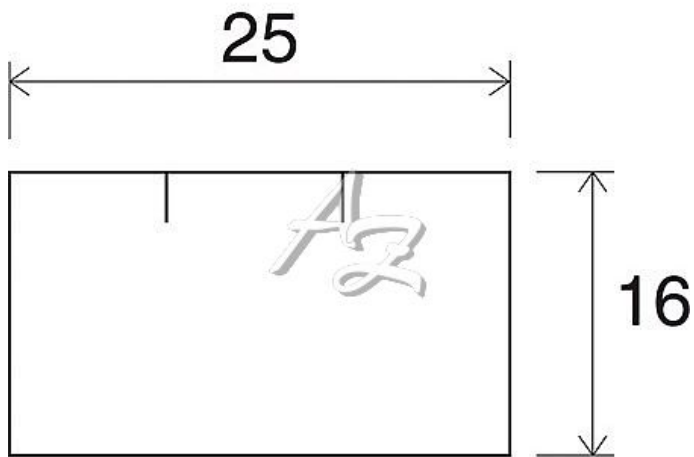

# etiketa 25x16mm CONTACT hranatá Bílá

» Papíry » Samolepicí etikety » Etikety do kleští

Kód zboží	855-25162010
Jednotka	kot.
Balení	40

Dostupnost: více>100ks

## Parametry zboží

Rozměr etiket (mm)	25x16
Barva	Bílá