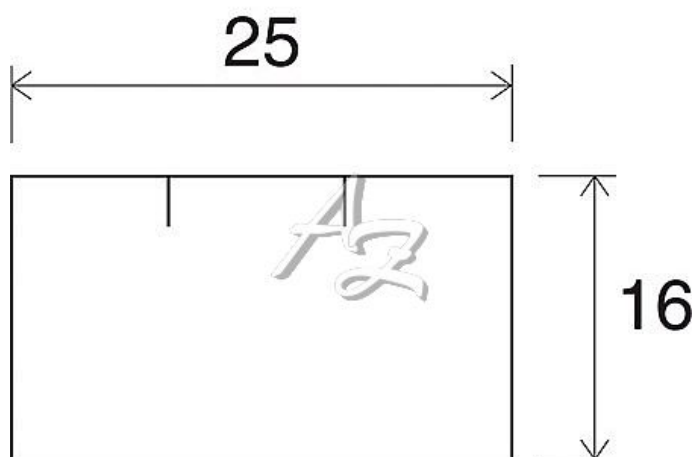

etiketa 25x16mm CONTACT hranatá bílá

» Papíry » Samolepicí etikety » Etikety do kleští

Kód zboží 855-25162010

Jednotka kot.

Balení 36

Dostupnost: více>10ks

Parametry zboží

Rozměr etiket (mm) 25x16