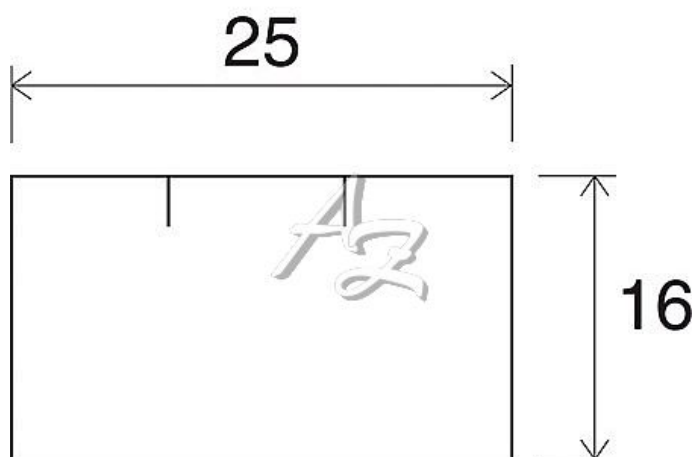

etiketa 25x16mm CONTACT hranatá bílá

» Papíry » Samolepicí etikety » Etikety do kleští

Kód zboží 855-25162010

Jednotka kot.

Balení 36

Dostupnost: více>50ks
na cestě 72,00 kot.

Parametry zboží

Rozměr etiket (mm) 25x16