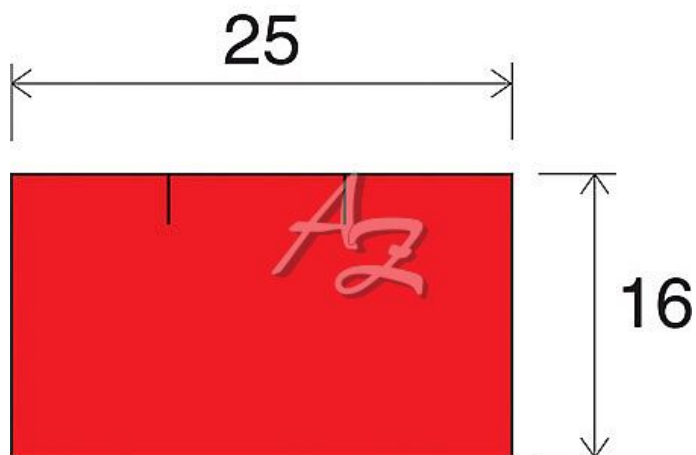

# etiketa 25x16mm CONTACT hranatá červená

» Papíry » Samolepicí etikety » Etikety do kleští

Kód zboží 855-25162050

Jednotka kot.

Balení 36

Dostupnost: objednáme pro Vás

## Parametry zboží

Rozměr etiket (mm) 25x16