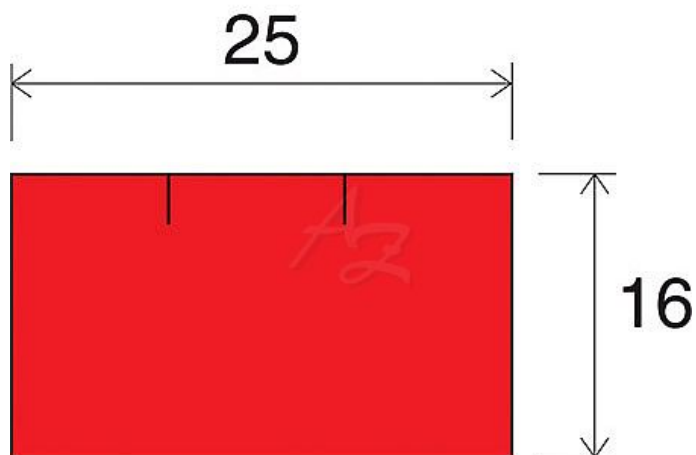

# etiketa 25x16mm CONTACT hranatá Červená

» Papíry » Samolepicí etikety » Etikety do kleští

Kód zboží 855-25162050

Jednotka kot.

Balení 40

Dostupnost: více>20ks

## Parametry zboží

Rozměr etiket (mm) 25x16

Barva Červená