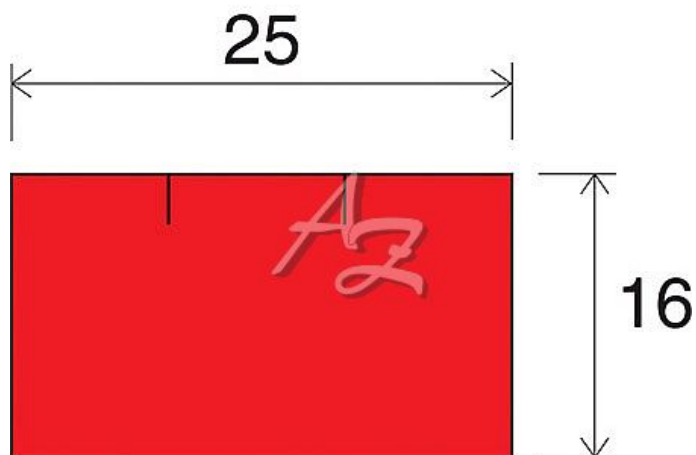

etiketa 25x16mm CONTACT hranatá Červená

» Papíry » Samolepicí etikety » Etikety do kleští

Kód zboží 855-25162050

Jednotka kot.

Balení 40

Dostupnost: více>30ks

Parametry zboží

Rozměr etiket (mm) 25x16