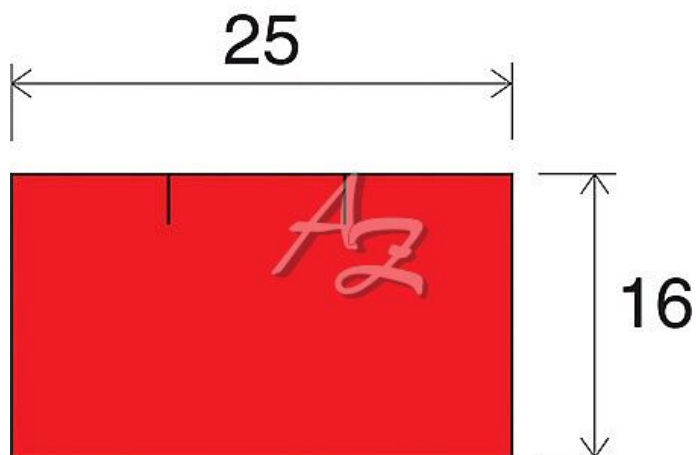

etiketa 25x16mm CONTACT hranatá červená

» Papíry » Samolepicí etikety » Etikety do kleští

Kód zboží 855-25162050

Jednotka kot.

Balení 36

Dostupnost: objednáme pro Vás

Parametry zboží

Rozměr etiket (mm) 25x16