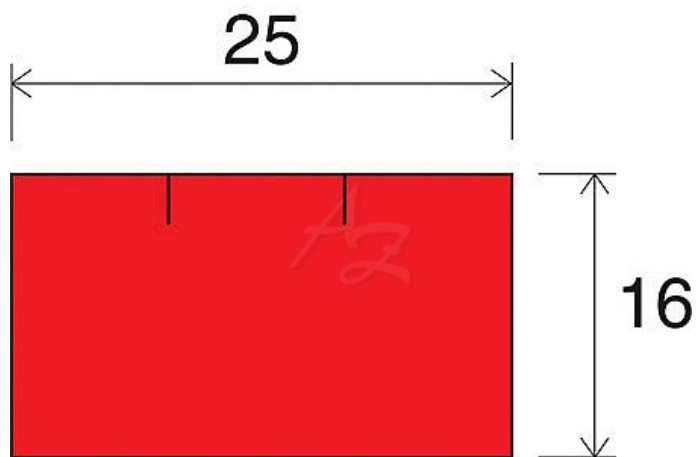

etiketa 25x16mm CONTACT hranatá Červená

» Papíry » Samolepicí etikety » Etikety do kleští

Kód zboží 855-25162050

Jednotka kot.

Balení 40

Dostupnost: více>20ks

Parametry zboží

Rozměr etiket (mm) 25x16