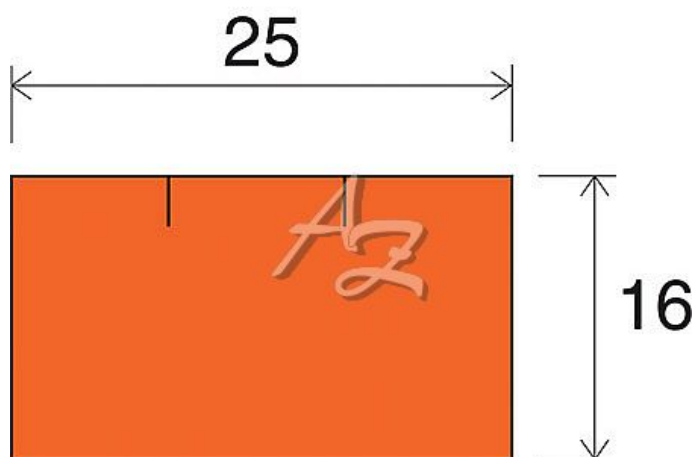

etiketa 25x16mm CONTACT hranatá oranž

» Papíry » Samolepicí etikety » Etikety do kleští

Kód zboží 855-25162040

Jednotka kot.

Balení 36

Dostupnost: více>5ks

Parametry zboží

Rozměr etiket (mm) 25x16