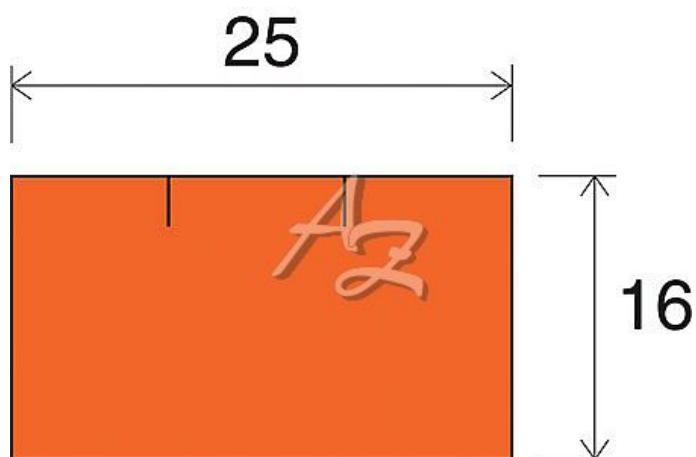

# etiketa 25x16mm CONTACT hranatá Oranžová

» Papíry » Samolepicí etikety » Etikety do kleští

Kód zboží 855-25162040

Jednotka kot.

Balení 40

Dostupnost: více>30ks

## Parametry zboží

Rozměr etiket (mm) 25x16

Barva Oranžová