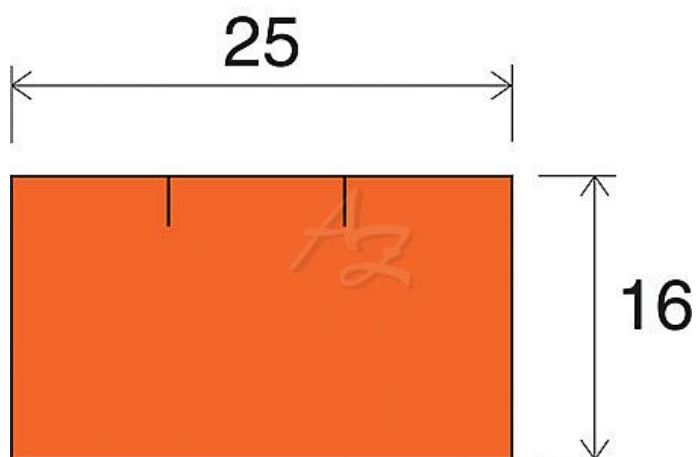

etiketa 25x16mm CONTACT hranatá Oranžová

» Papíry » Samolepicí etikety » Etikety do kleští

Kód zboží 855-25162040

Jednotka kot.

Balení 40

Dostupnost: více>30ks

Parametry zboží

Rozměr etiket (mm) 25x16