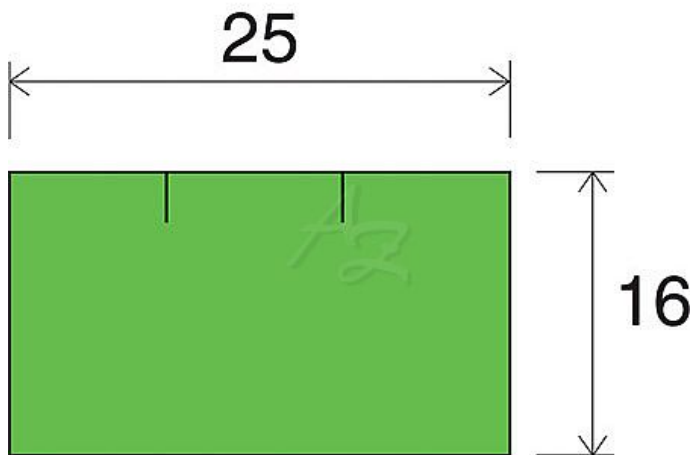

etiketa 25x16mm CONTACT hranatá Zelená

» Papíry » Samolepicí etikety » Etikety do kleští

Kód zboží	855-25162030
Jednotka	kot.
Balení	40

Dostupnost: více>30ks

Parametry zboží

Rozměr etiket (mm)	25x16
Barva	Zelená