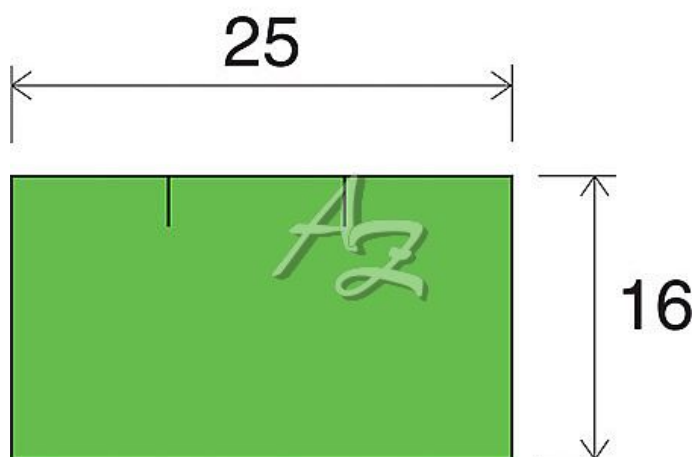

etiketa 25x16mm CONTACT hranatá zelená

» Papíry » Samolepicí etikety » Etikety do kleští

Kód zboží 855-25162030

Jednotka kot.

Balení 36

Dostupnost: více>10ks

Parametry zboží

Rozměr etiket (mm) 25x16