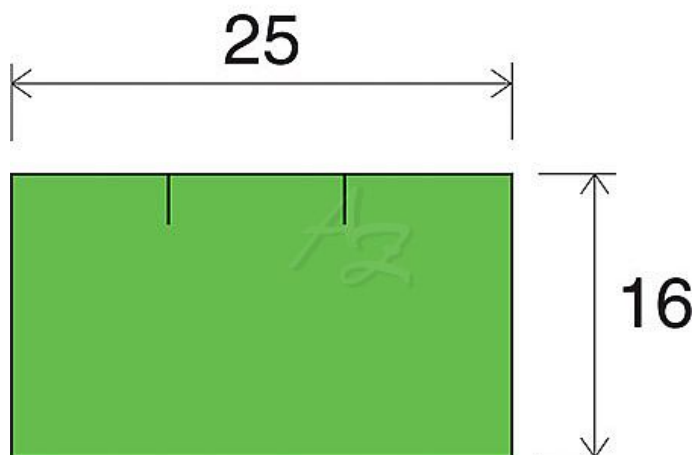

etiketa 25x16mm CONTACT hranatá Zelená

» Papíry » Samolepicí etikety » Etikety do kleští

Kód zboží 855-25162030

Jednotka kot.

Balení 40

Dostupnost: více>30ks

Parametry zboží

Rozměr etiket (mm) 25x16