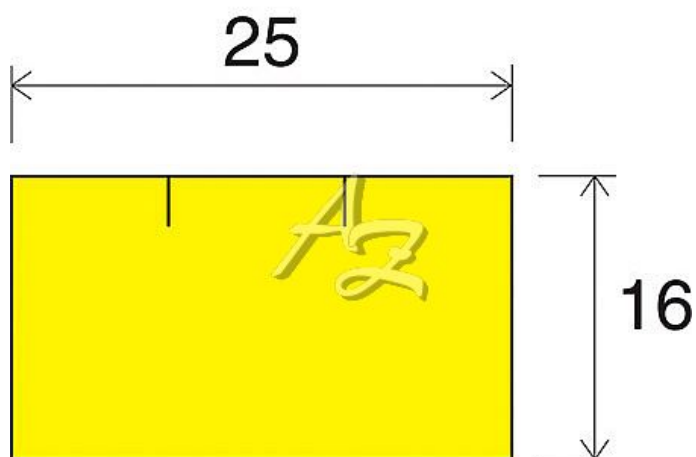

etiketa 25x16mm CONTACT hranatá žlutá

» Papíry » Samolepicí etikety » Etikety do kleští

Kód zboží 855-25162020

Jednotka kot.

Balení 36

Dostupnost: více>10ks

Parametry zboží

Rozměr etiket (mm) 25x16