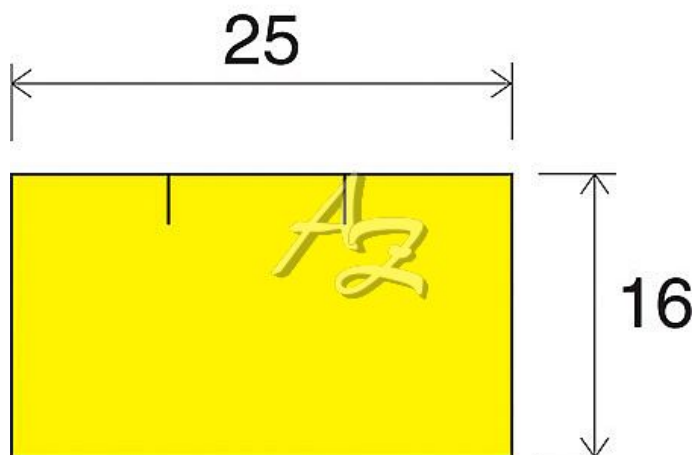

etiketa 25x16mm CONTACT hranatá Žlutá

» Papíry » Samolepicí etikety » Etikety do kleští

Kód zboží 855-25162020

Jednotka kot.

Balení 40

Dostupnost: více>50ks

Parametry zboží

Rozměr etiket (mm) 25x16