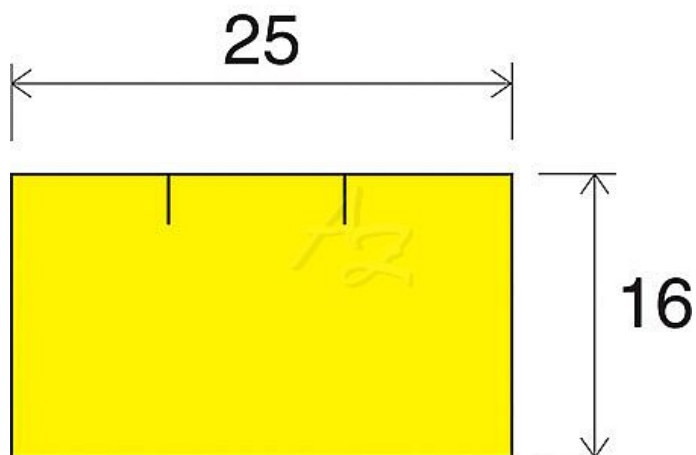

etiketa 25x16mm CONTACT hranatá Žlutá

» Papíry » Samolepicí etikety » Etikety do kleští

Kód zboží 855-25162020

Jednotka kot.

Balení 40

Dostupnost: více>50ks

Parametry zboží

Rozměr etiket (mm) 25x16