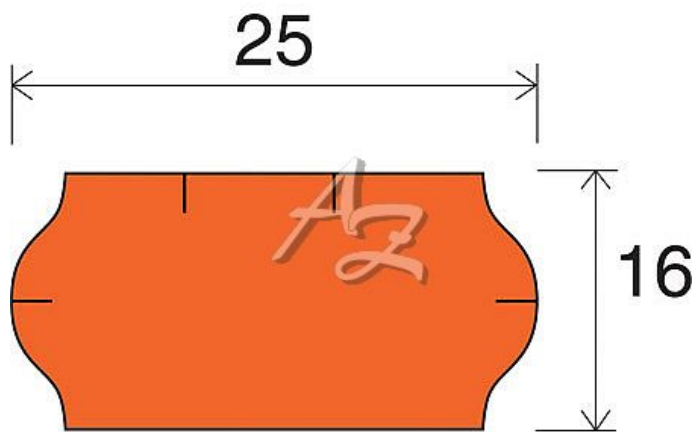

# etiketa 25x16mm CONTACT oranž (oblá) W

» Papíry » Samolepicí etikety » Etikety do kleští

Kód zboží 855-25161040

Jednotka kot.

Balení 36

Dostupnost: více>50ks

## Parametry zboží

Rozměr etiket (mm) 25x16