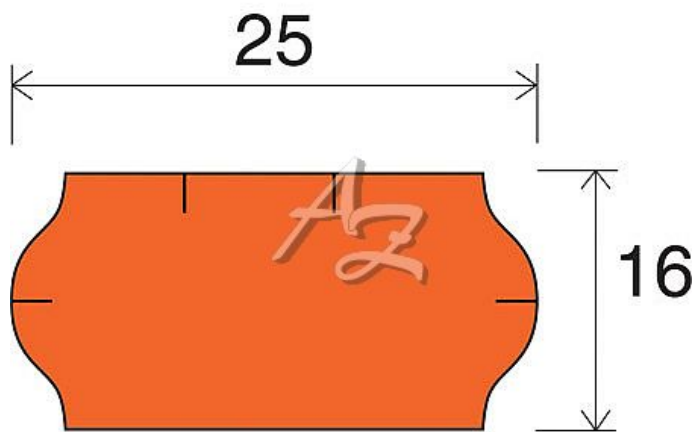

etiketa 25x16mm CONTACT Oranžová (oblá) W

» Papíry » Samolepicí etikety » Etikety do kleští

Kód zboží 855-25161040

Jednotka kot.

Balení 40

Dostupnost: více>50ks

Parametry zboží

Rozměr etiket (mm) 25x16