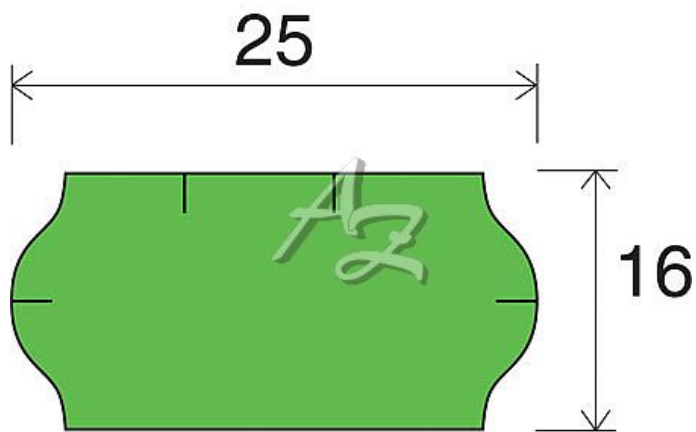

etiketa 25x16mm CONTACT zelená (oblá) W

» Papíry » Samolepicí etikety » Etikety do kleští

Kód zboží 855-25161030

Jednotka kot.

Balení 36

Dostupnost: více>50ks

Parametry zboží

Rozměr etiket (mm) 25x16