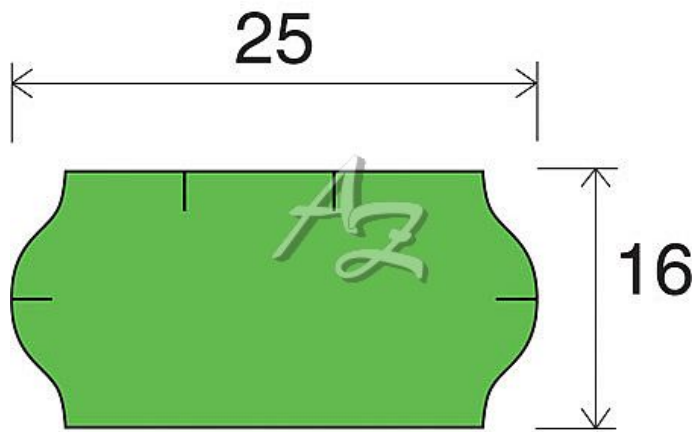

# etiketa 25x16mm CONTACT Zelená (oblá) W

» Papíry » Samolepicí etikety » Etikety do kleští

Kód zboží	855-25161030
Jednotka	kot.
Balení	40

Dostupnost: více>50ks

## Parametry zboží

Rozměr etiket (mm)	25x16
Barva	Zelená