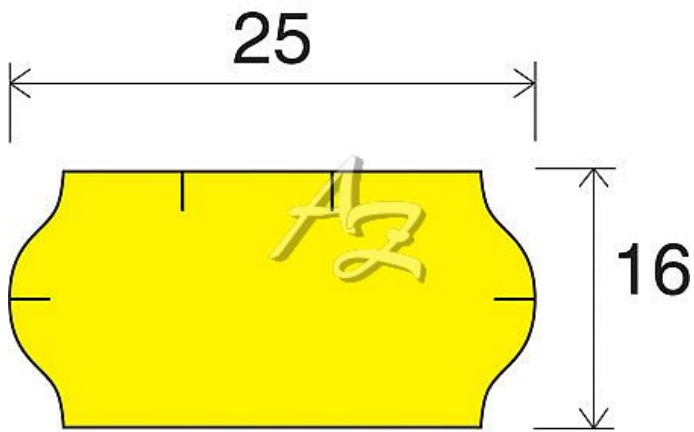

etiketa 25x16mm CONTACT Žlutá (oblá) W

» Papíry » Samolepicí etikety » Etikety do kleští

Kód zboží	855-25161020
Jednotka	kot.
Balení	40

Dostupnost: více>50ks

Parametry zboží

Rozměr etiket (mm)	25x16
Barva	Žlutá