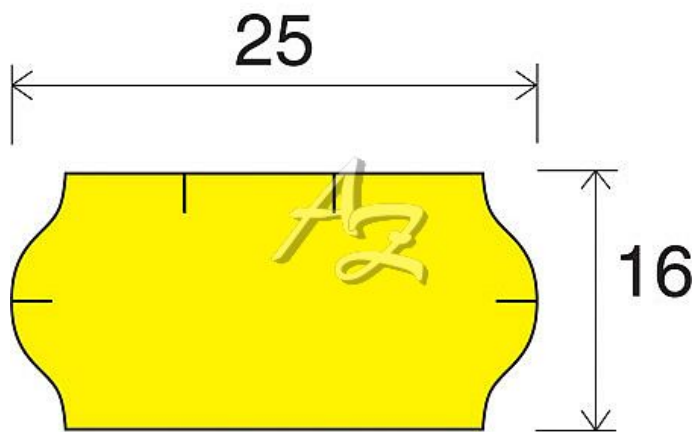

etiketa 25x16mm CONTACT žlutá (oblá) W

» Papíry » Samolepicí etikety » Etikety do kleští

Kód zboží 855-25161020

Jednotka kot.

Balení 36

Dostupnost: více>50ks

Parametry zboží

Rozměr etiket (mm) 25x16