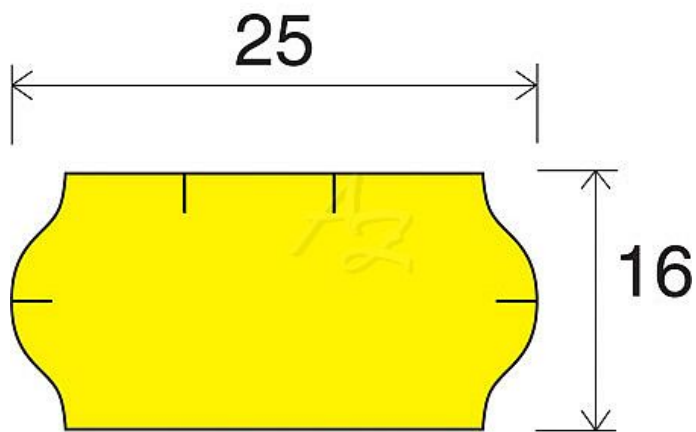

etiketa 25x16mm CONTACT Žlutá (oblá) W

» Papíry » Samolepicí etikety » Etikety do kleští

Kód zboží 855-25161020

Jednotka kot.

Balení 40

Dostupnost: více>30ks

Parametry zboží

Rozměr etiket (mm) 25x16