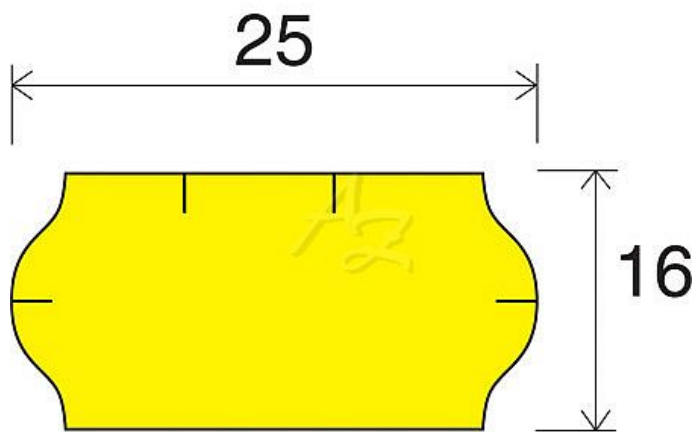

etiketa 25x16mm CONTACT Žlutá (oblá) W

» Papíry » Samolepicí etikety » Etikety do kleští

Kód zboží 855-25161020

Jednotka kot.

Balení 40

Dostupnost: více>30ks

Parametry zboží

Rozměr etiket (mm) 25x16