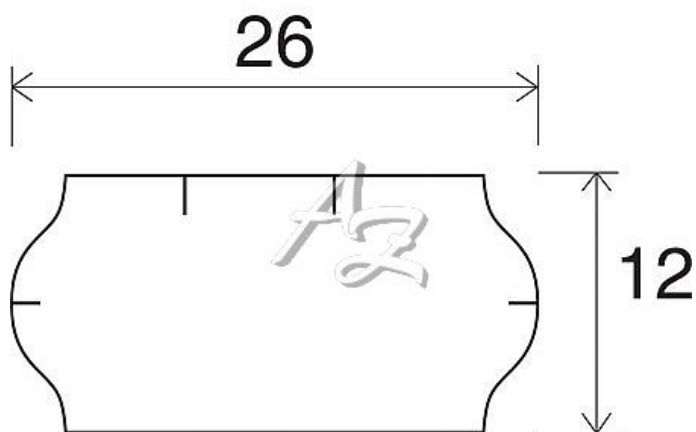

etiketa 26x12mm CONTACT bílá snímatelná

» Papíry » Samolepicí etikety » Etikety do kleští

Kód zboží 855-26121012

Jednotka ks

Balení 36

Dostupnost: více>5ks

Parametry zboží

Rozměr etiket (mm) 26x12