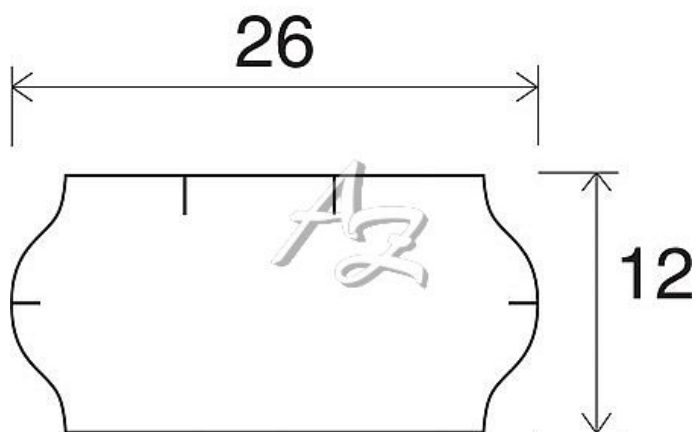

etiketa 26x12mm CONTACT bílá snímatelná

» Papíry » Samolepicí etikety » Etikety do kleští

Kód zboží 855-26121012

Jednotka ks

Balení 36

Dostupnost: více>20ks

Parametry zboží

Rozměr etiket (mm) 26x12