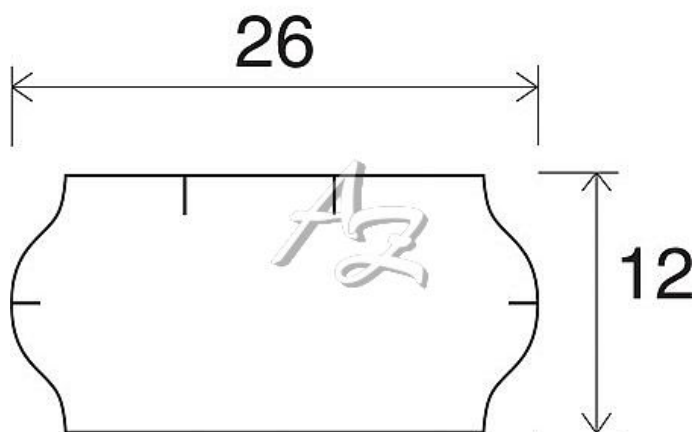

etiketa 26x12mm CONTACT bílá snímatelná

» Papíry » Samolepicí etikety » Etikety do kleští

Kód zboží 855-26121012

Jednotka ks

Balení 36

Dostupnost: více>10ks

Parametry zboží

Rozměr etiket (mm) 26x12