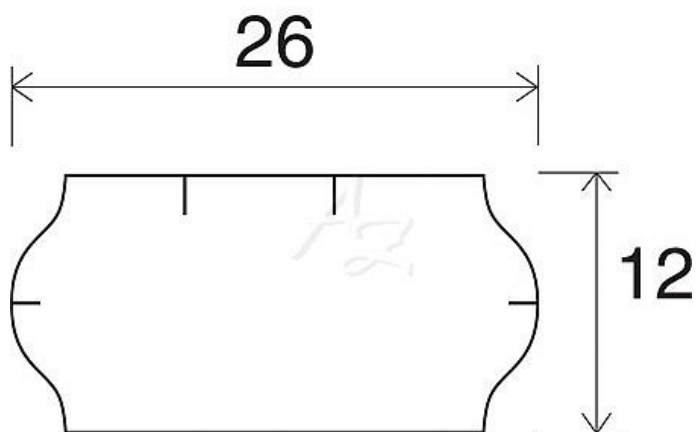

# etiketa 26x12mm CONTACT bílá snímatelná

» Papíry » Samolepicí etikety » Etikety do kleští

Kód zboží 855-26121012

Jednotka ks

Balení 36

Dostupnost: více>20ks

## Parametry zboží

Rozměr etiket (mm) 26x12