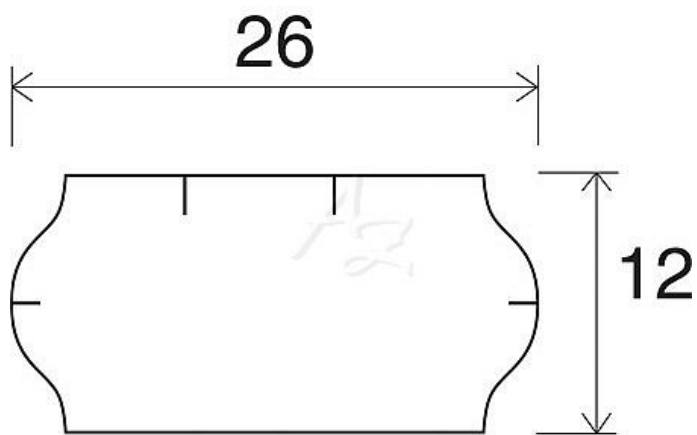

etiketa 26x12mm CONTACT bílá

» Papíry » Samolepicí etikety » Etikety do kleští

Kód zboží 855-26121010

Jednotka kot.

Balení 40

Dostupnost: více>30ks

Parametry zboží

Rozměr etiket (mm) 26x12