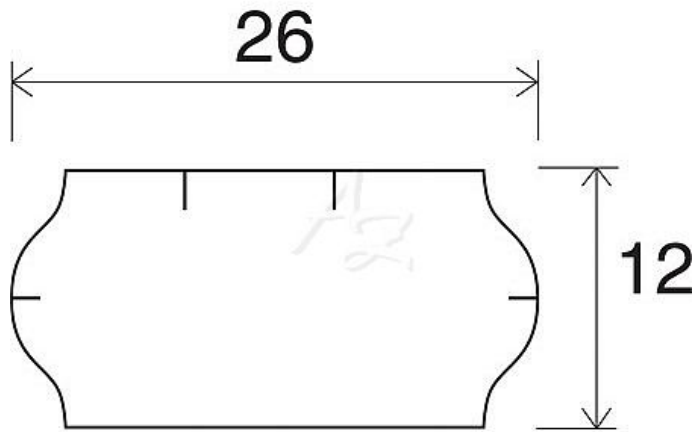

etiketa 26x12mm CONTACT bílá

» Papíry » Samolepicí etikety » Etikety do kleští

Kód zboží	855-26121010
Jednotka	kot.
Balení	40

Dostupnost: více>30ks

Parametry zboží

Rozměr etiket (mm)	26x12
--------------------	-------