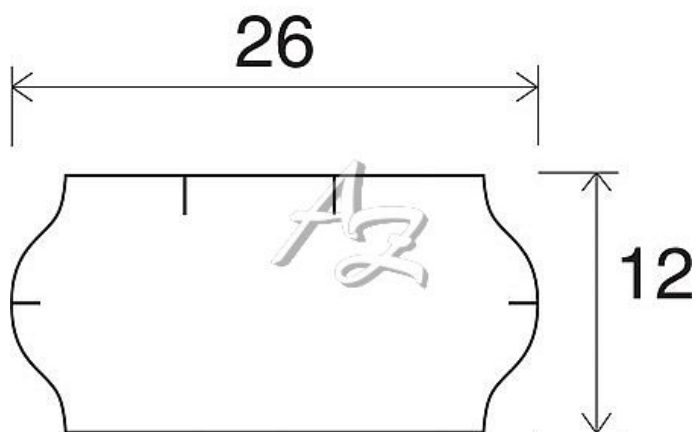

etiketa 26x12mm CONTACT bílá

» Papíry » Samolepicí etikety » Etikety do kleští

Kód zboží 855-26121010

Jednotka kot.

Balení 40

Dostupnost: více>50ks

Parametry zboží

Rozměr etiket (mm) 26x12