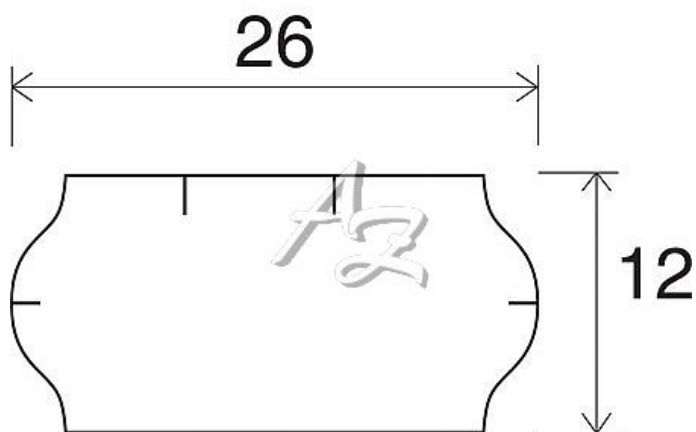

etiketa 26x12mm CONTACT bílá

» Papíry » Samolepicí etikety » Etikety do kleští

Kód zboží 855-26121010

Jednotka kot.

Balení 36

Dostupnost: více>100ks

Parametry zboží

Rozměr etiket (mm) 26x12