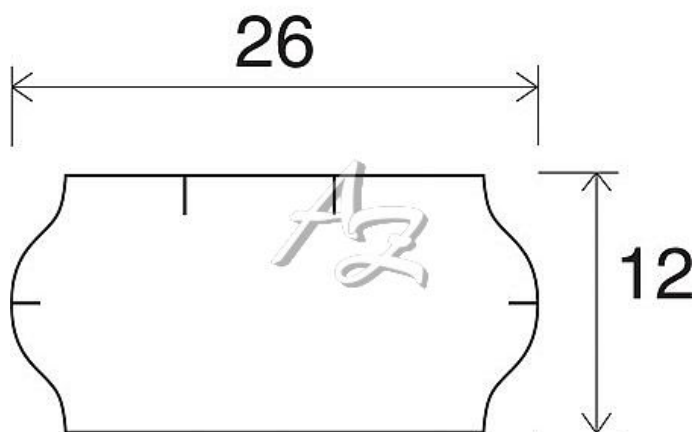

etiketa 26x12mm CONTACT bílá

» Papíry » Samolepicí etikety » Etikety do kleští

Kód zboží 855-26121010

Jednotka kot.

Balení 36

Dostupnost: více>50ks

Parametry zboží

Rozměr etiket (mm) 26x12