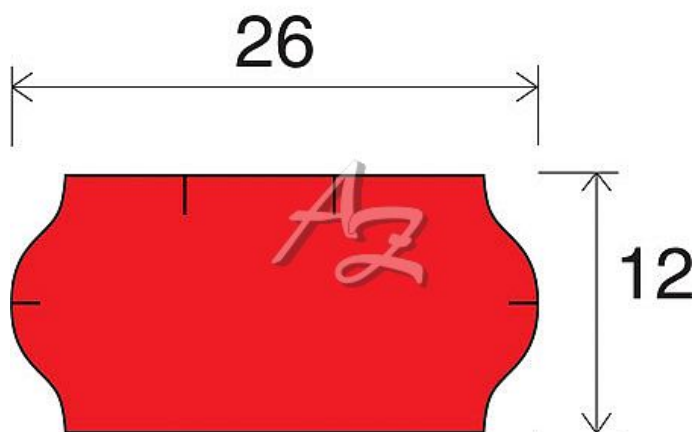

etiketa 26x12mm CONTACT červená

» Papíry » Samolepicí etikety » Etikety do kleští

Kód zboží	855-26121050
Jednotka	kot.
Balení	36

Dostupnost:

Skladem u dodavatele
na cestě 72,00 kot.

Parametry zboží

Rozměr etiket (mm)	26x12
--------------------	-------