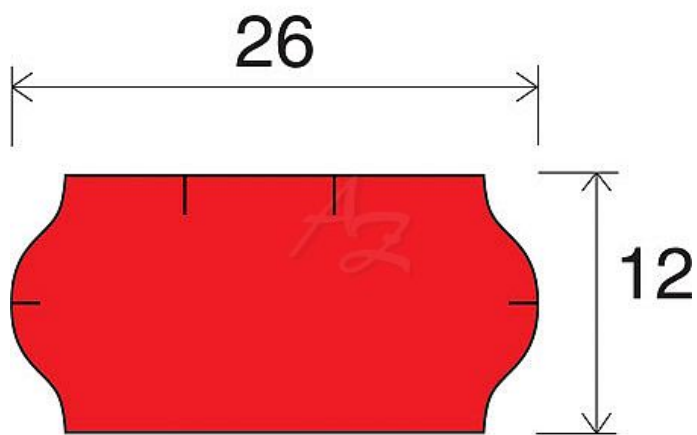

etiketa 26x12mm CONTACT červená

» Papíry » Samolepicí etikety » Etikety do kleští

Kód zboží 855-26121050

Jednotka kot.

Balení 40

Dostupnost: skladem

Parametry zboží

Rozměr etiket (mm) 26x12