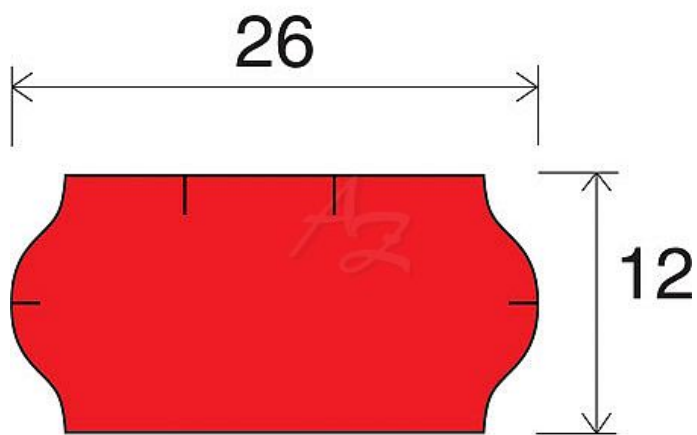

# etiketa 26x12mm CONTACT červená

» Papíry » Samolepicí etikety » Etikety do kleští

Kód zboží 855-26121050

Jednotka kot.

Balení 40

Dostupnost: skladem

## Parametry zboží

Rozměr etiket (mm) 26x12