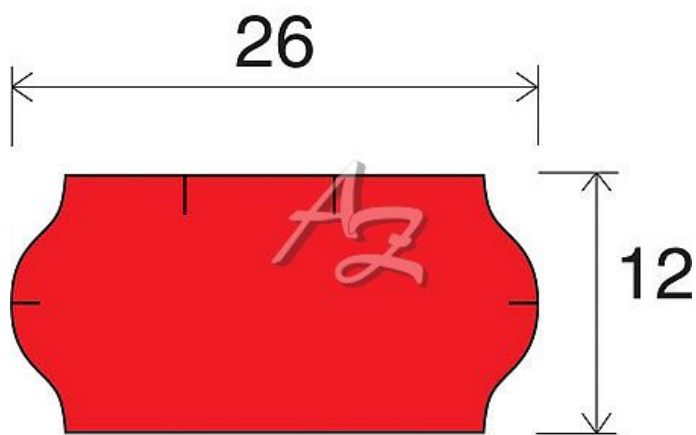

etiketa 26x12mm CONTACT červená

» Papíry » Samolepicí etikety » Etikety do kleští

Kód zboží 855-26121050

Jednotka kot.

Balení 36

Dostupnost: více>10ks

Parametry zboží

Rozměr etiket (mm) 26x12