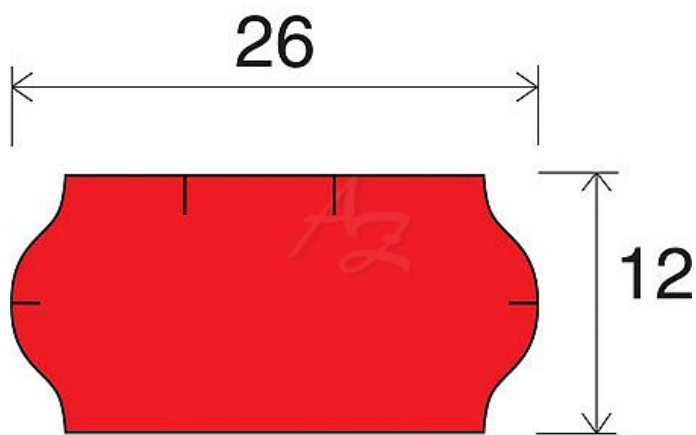

etiketa 26x12mm CONTACT červená

» Papíry » Samolepicí etikety » Etikety do kleští

Kód zboží 855-26121050

Jednotka kot.

Balení 40

Dostupnost: skladem

Parametry zboží

Rozměr etiket (mm) 26x12