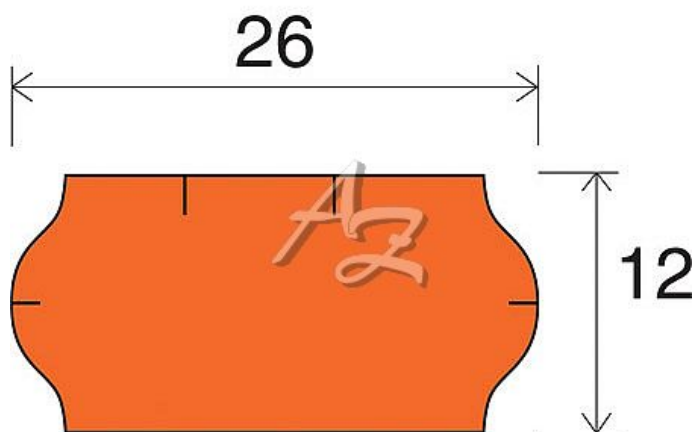

# etiketa 26x12mm CONTACT oranžová

» Papíry » Samolepicí etikety » Etikety do kleští

Kód zboží 855-26121040

Jednotka kot.

Balení 40

Dostupnost: více>30ks

## Parametry zboží

Rozměr etiket (mm) 26x12