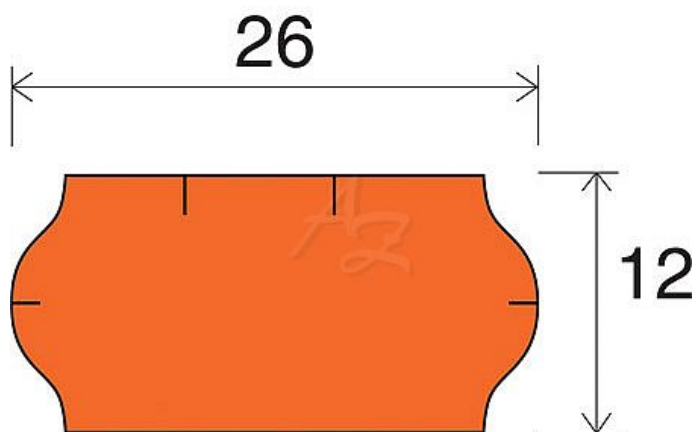

etiketa 26x12mm CONTACT oranžová

» Papíry » Samolepicí etikety » Etikety do kleští

Kód zboží 855-26121040

Jednotka kot.

Balení 40

Dostupnost: více>30ks

Parametry zboží

Rozměr etiket (mm) 26x12