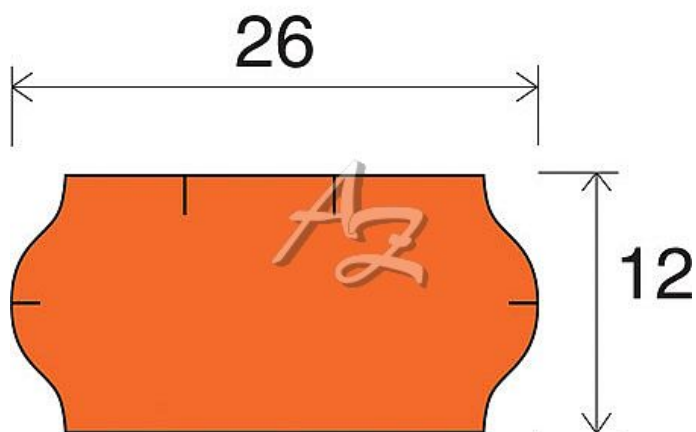

# etiketa 26x12mm CONTACT oranžová

» Papíry » Samolepicí etikety » Etikety do kleští

Kód zboží 855-26121040

Jednotka kot.

Balení 36

Dostupnost: více>10ks

## Parametry zboží

Rozměr etiket (mm) 26x12