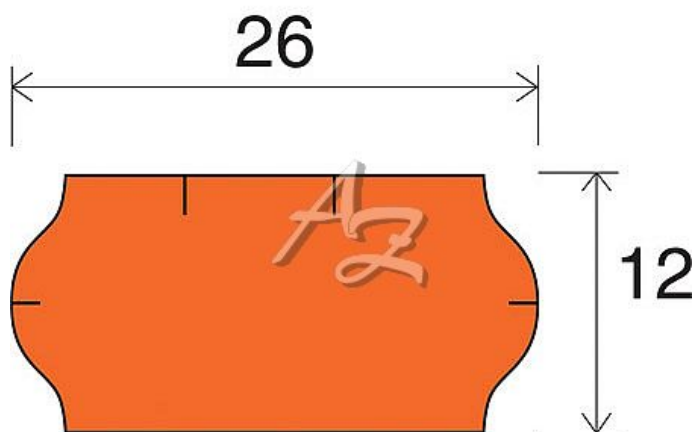

etiketa 26x12mm CONTACT oranžová

» Papíry » Samolepicí etikety » Etikety do kleští

Kód zboží 855-26121040

Jednotka kot.

Balení 40

Dostupnost: více>30ks

Parametry zboží

Rozměr etiket (mm) 26x12