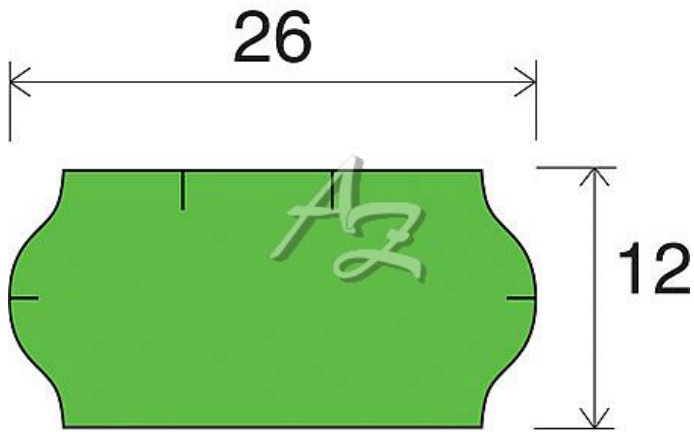

etiketa 26x12mm CONTACT zelená

» Papíry » Samolepicí etikety » Etikety do kleští

Kód zboží	855-26121030
Jednotka	kot.
Balení	36

Dostupnost: více>30ks

Parametry zboží

Rozměr etiket (mm)	26x12
--------------------	-------