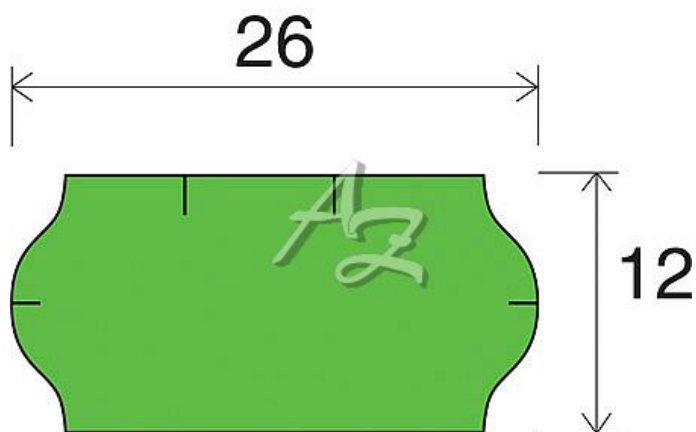

etiketa 26x12mm CONTACT zelená

» Papíry » Samolepicí etikety » Etikety do kleští

Kód zboží 855-26121030

Jednotka kot.

Balení 36

Dostupnost: více>50ks

Parametry zboží

Rozměr etiket (mm) 26x12