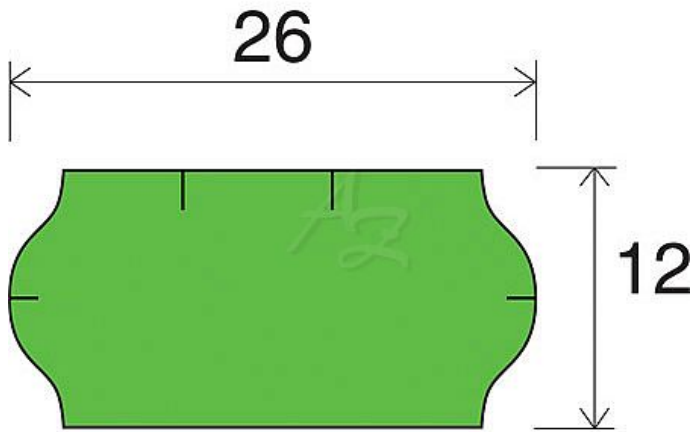

etiketa 26x12mm CONTACT zelená

» Papíry » Samolepicí etikety » Etikety do kleští

Kód zboží	855-26121030
Jednotka	kot.
Balení	36

Dostupnost: více>30ks

Parametry zboží

Rozměr etiket (mm)	26x12
--------------------	-------