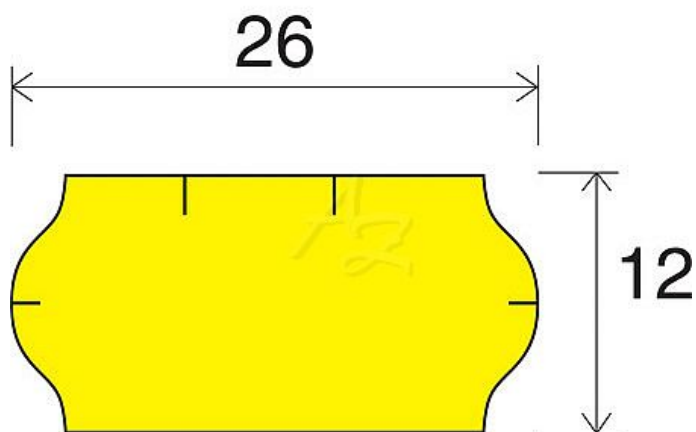

# etiketa 26x12mm CONTACT žlutá

» Papíry » Samolepicí etikety » Etikety do kleští

Kód zboží 855-26121020

Jednotka kot.

Balení 36

Dostupnost: více>30ks

## Parametry zboží

Rozměr etiket (mm) 26x12