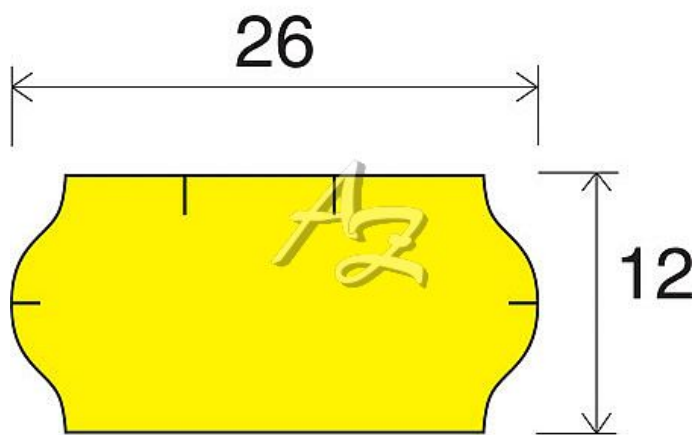

etiketa 26x12mm CONTACT žlutá

» Papíry » Samolepicí etikety » Etikety do kleští

Kód zboží 855-26121020

Jednotka kot.

Balení 36

Dostupnost: více>30ks

Parametry zboží

Rozměr etiket (mm) 26x12