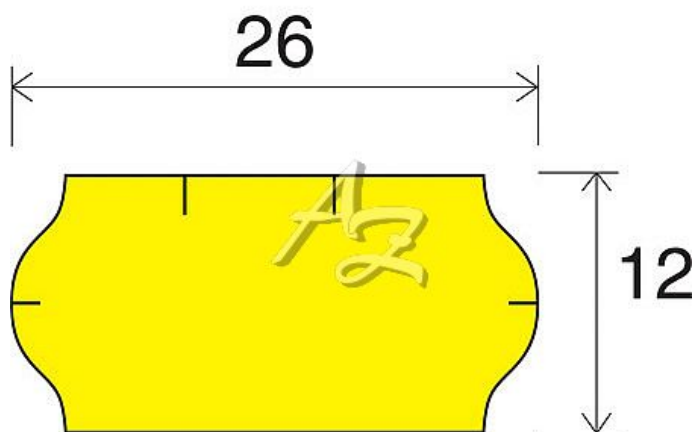

# etiketa 26x12mm CONTACT žlutá

» Papíry » Samolepicí etikety » Etikety do kleští

Kód zboží 855-26121020

Jednotka kot.

Balení 36

Dostupnost: více>10ks

## Parametry zboží

Rozměr etiket (mm) 26x12