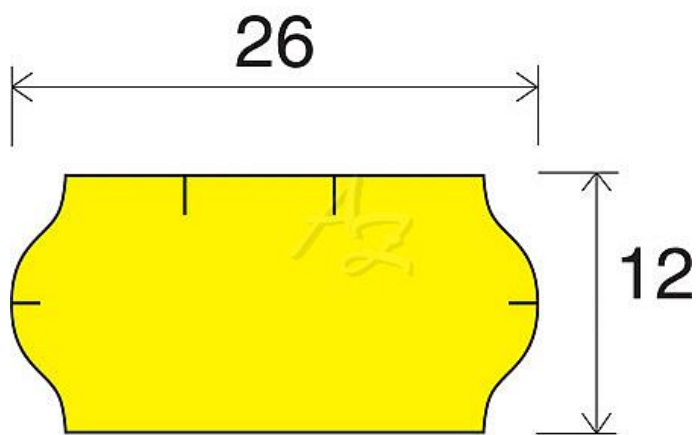

# etiketa 26x12mm CONTACT žlutá

» Papíry » Samolepicí etikety » Etikety do kleští

Kód zboží 855-26121020

Jednotka kot.

Balení 36

Dostupnost: objednáme pro Vás

## Parametry zboží

Rozměr etiket (mm) 26x12