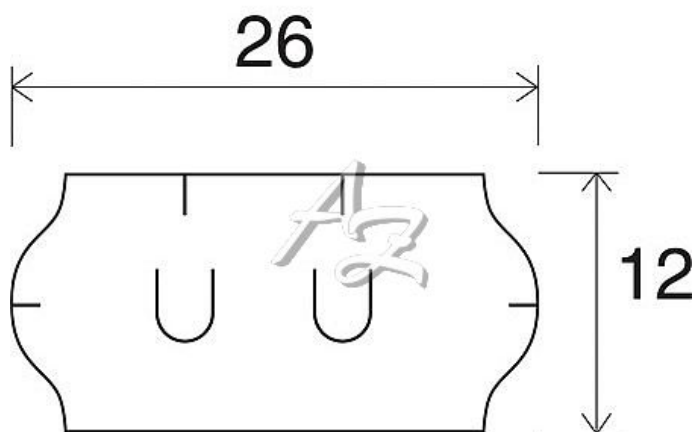

# etiketa 26x12mm UNI bílá ( sato )

» Papíry » Samolepicí etikety » Etikety do kleští

Kód zboží 855-26120010

Jednotka kot.

Balení 40

Dostupnost: více>50ks

## Parametry zboží

Rozměr etiket (mm) 26x12