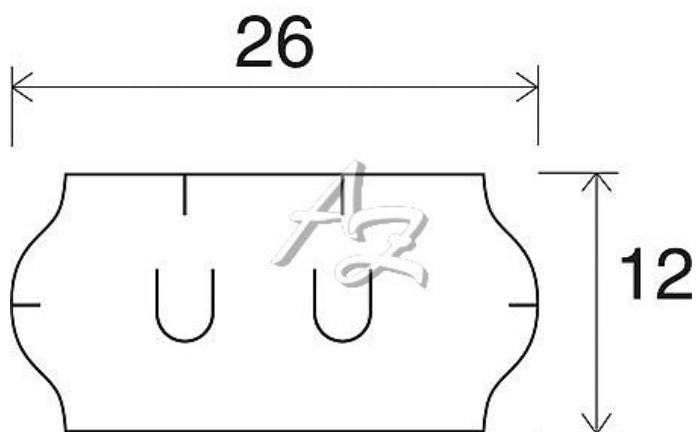

etiketa 26x12mm UNI bílá (sato)

» Papíry » Samolepicí etikety » Etikety do kleští

Kód zboží 855-26120010

Jednotka kot.

Balení 36

Dostupnost: více>10ks

Parametry zboží

Rozměr etiket (mm) 26x12