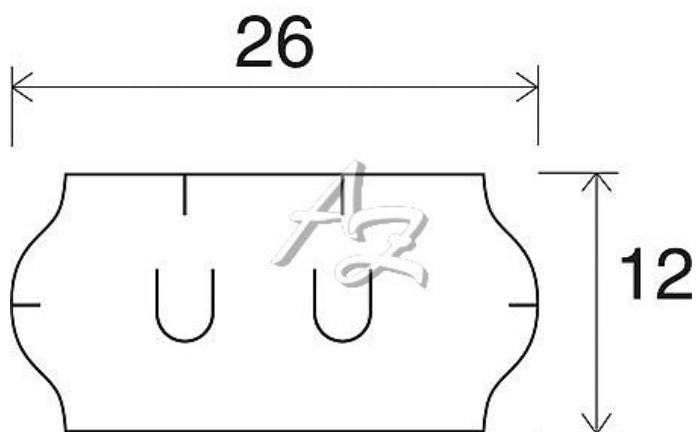

# etiketa 26x12mm UNI bílá ( sato )

» Papíry » Samolepicí etikety » Etikety do kleští

Kód zboží 855-26120010

Jednotka kot.

Balení 36

Dostupnost: více>50ks

## Parametry zboží

Rozměr etiket (mm) 26x12