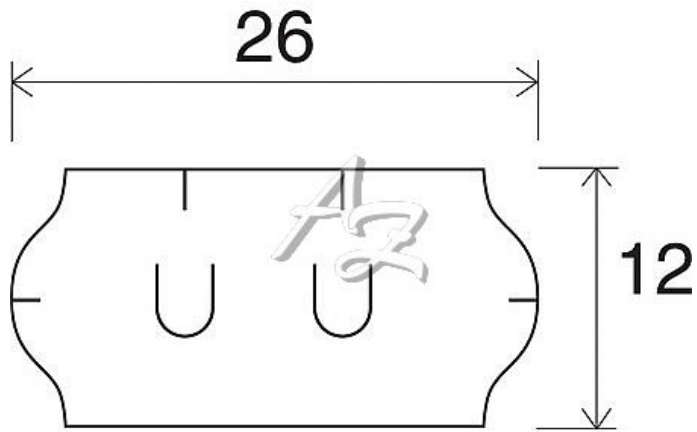

etiketa 26x12mm UNI bílá (sato)

» Papíry » Samolepicí etikety » Etikety do kleští

Kód zboží	855-26120010
Jednotka	kot.
Balení	40

Dostupnost: více>50ks

Parametry zboží

Rozměr etiket (mm)	26x12
--------------------	-------