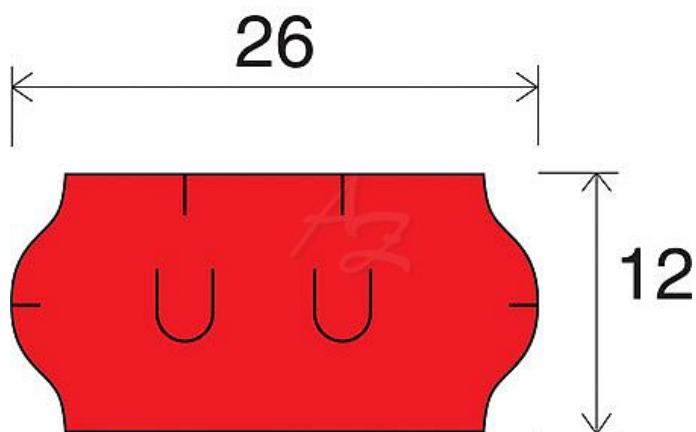

# etiketa 26x12mm UNI červená ( sato )

» Papíry » Samolepicí etikety » Etikety do kleští

Kód zboží 855-26120050

Jednotka kot.

Balení 36

Dostupnost: více>30ks

## Parametry zboží

Rozměr etiket (mm) 26x12