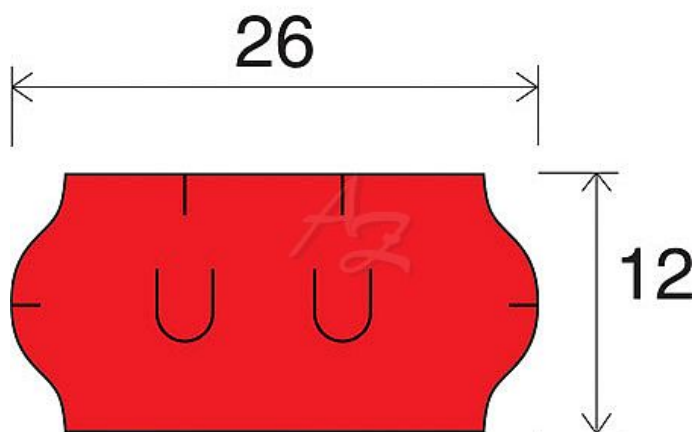

etiketa 26x12mm UNI červená (sato)

» Papíry » Samolepicí etikety » Etikety do kleští

Kód zboží 855-26120050

Jednotka kot.

Balení 36

Dostupnost: více>30ks

Parametry zboží

Rozměr etiket (mm) 26x12