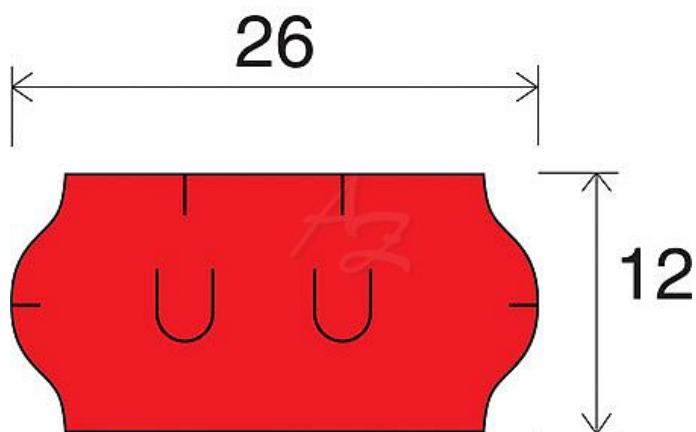

etiketa 26x12mm UNI červená (sato)

» Papíry » Samolepicí etikety » Etikety do kleští

Kód zboží 855-26120050

Jednotka kot.

Balení 36

Dostupnost: více>30ks

Parametry zboží

Rozměr etiket (mm) 26x12