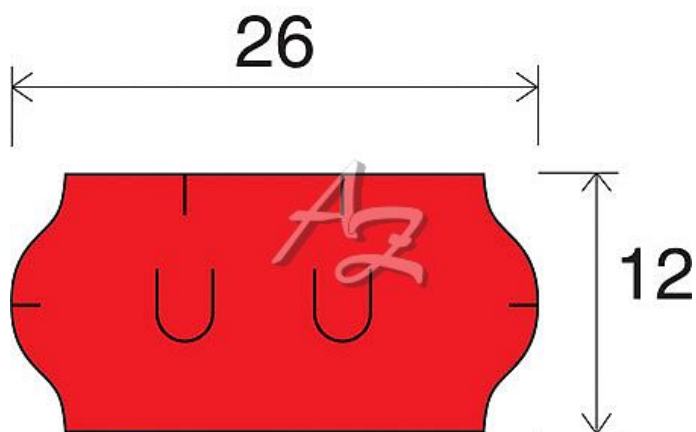

etiketa 26x12mm UNI červená (sato)

» Papíry » Samolepicí etikety » Etikety do kleští

Kód zboží 855-26120050

Jednotka kot.

Balení 36

Dostupnost: více>10ks

Parametry zboží

Rozměr etiket (mm) 26x12