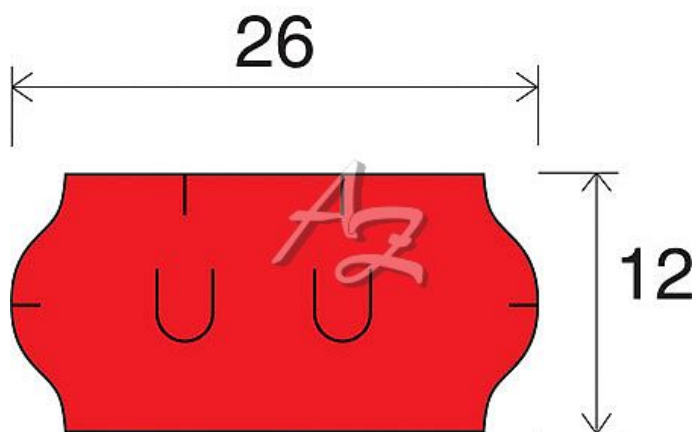

etiketa 26x12mm UNI červená (sato)

» Papíry » Samolepicí etikety » Etikety do kleští

Kód zboží 855-26120050

Jednotka kot.

Balení 36

Dostupnost: více>30ks

Parametry zboží

Rozměr etiket (mm) 26x12