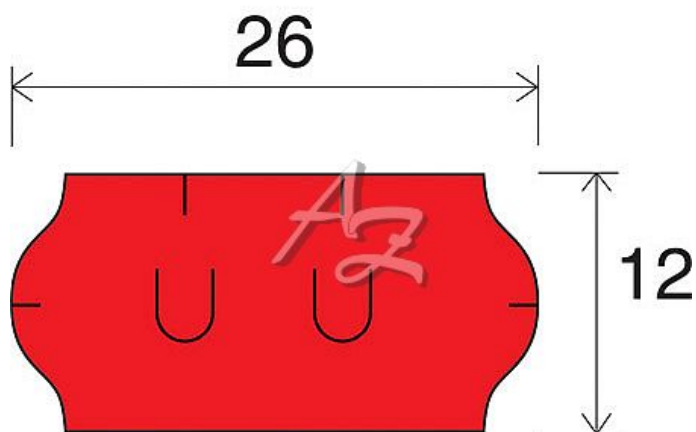

# etiketa 26x12mm UNI červená ( sato )

» Papíry » Samolepicí etikety » Etikety do kleští

Kód zboží 855-26120050

Jednotka kot.

Balení 36

Dostupnost: více>10ks

## Parametry zboží

Rozměr etiket (mm) 26x12