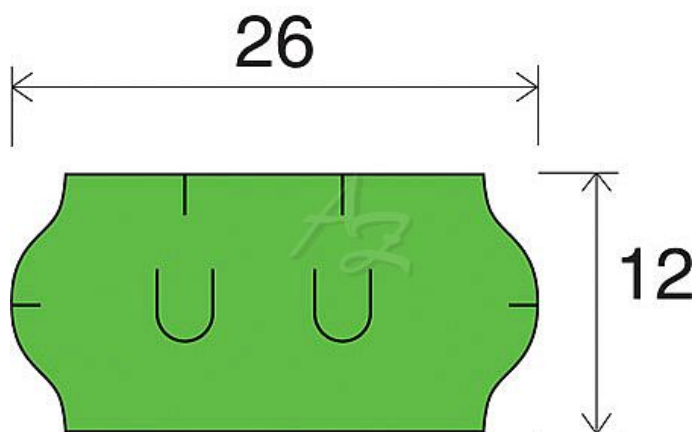

# etiketa 26x12mm UNI zelená ( sato )

» Papíry » Samolepicí etikety » Etikety do kleští

Kód zboží 855-26120030

Jednotka kot.

Balení 36

Dostupnost: více>50ks

## Parametry zboží

Rozměr etiket (mm) 26x12