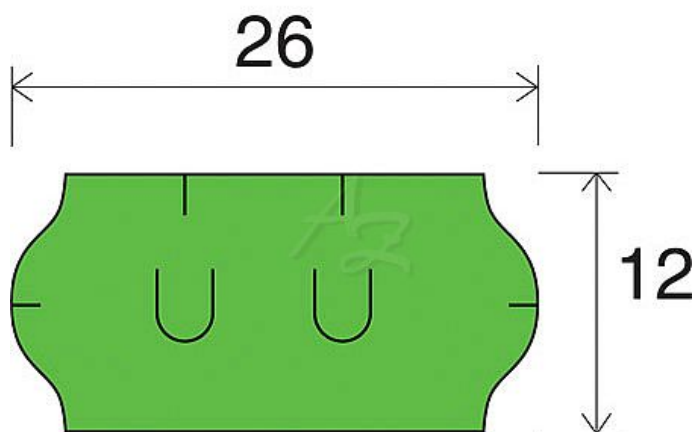

etiketa 26x12mm UNI zelená (sato)

» Papíry » Samolepicí etikety » Etikety do kleští

Kód zboží 855-26120030

Jednotka kot.

Balení 36

Dostupnost: více>50ks

Parametry zboží

Rozměr etiket (mm) 26x12