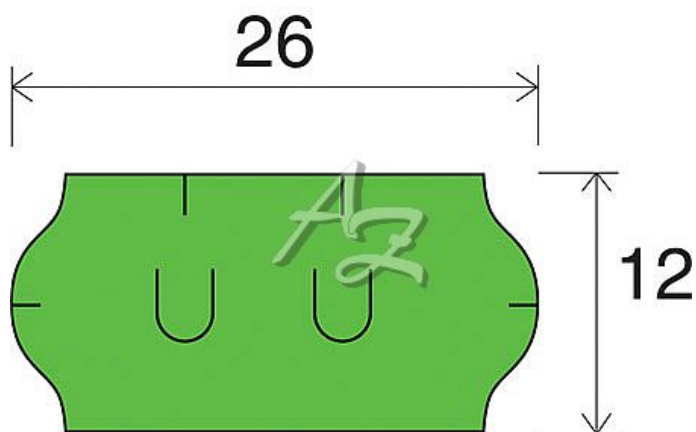

# etiketa 26x12mm UNI zelená ( sato )

» Papíry » Samolepicí etikety » Etikety do kleští

Kód zboží 855-26120030

Jednotka kot.

Balení 36

Dostupnost: více>50ks

## Parametry zboží

Rozměr etiket (mm) 26x12