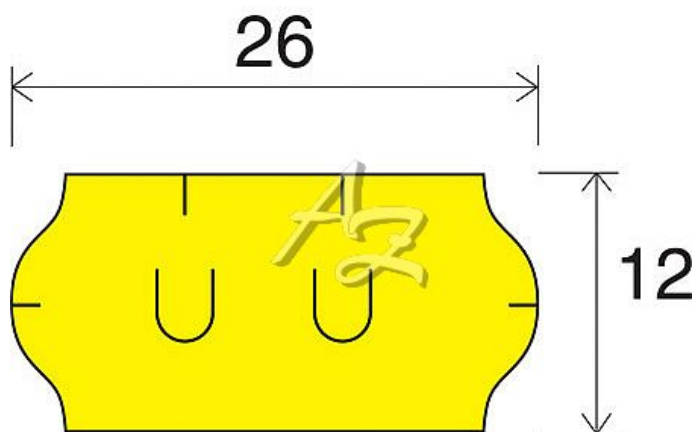

etiketa 26x12mm UNI žlutá (sato)

» Papíry » Samolepicí etikety » Etikety do kleští

Kód zboží	855-26120020
Jednotka	kot.
Balení	36

Dostupnost: více>10ks
na cestě 36,00 kot.

Parametry zboží

Rozměr etiket (mm)	26x12
--------------------	-------