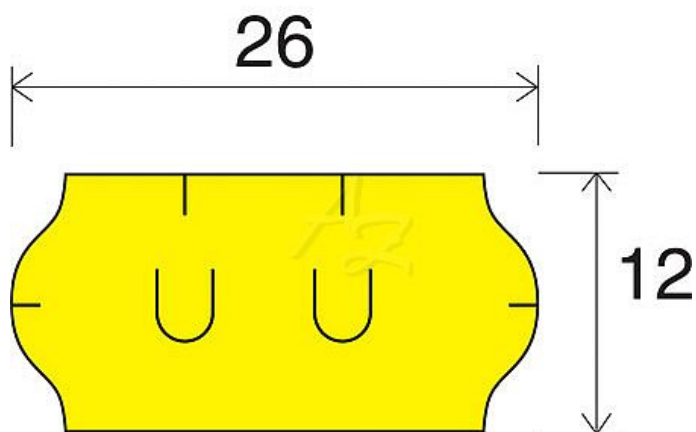

# etiketa 26x12mm UNI žlutá ( sato )

» Papíry » Samolepicí etikety » Etikety do kleští

Kód zboží 855-26120020

Jednotka kot.

Balení 36

Dostupnost: více>100ks

## Parametry zboží

Rozměr etiket (mm) 26x12