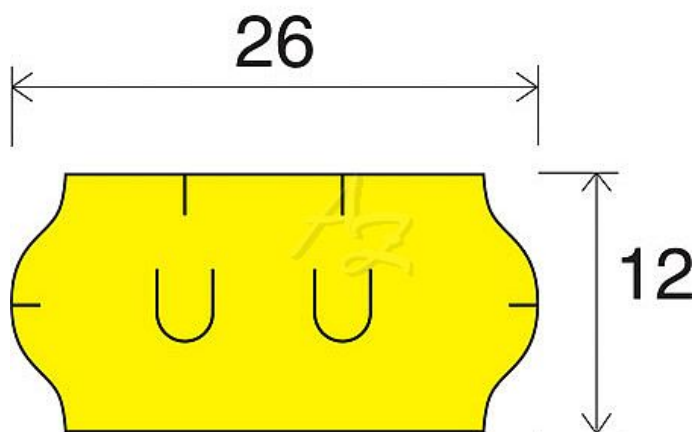

# etiketa 26x12mm UNI žlutá ( sato )

» Papíry » Samolepicí etikety » Etikety do kleští

Kód zboží 855-26120020

Jednotka kot.

Balení 36

Dostupnost: více>30ks

## Parametry zboží

Rozměr etiket (mm) 26x12