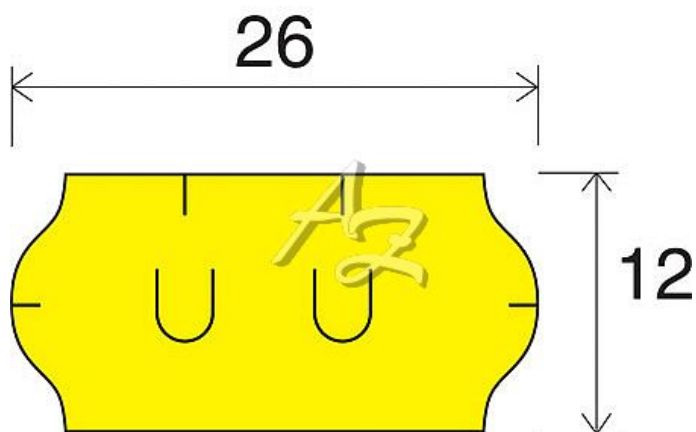

# etiketa 26x12mm UNI žlutá ( sato )

» Papíry » Samolepicí etikety » Etikety do kleští

Kód zboží 855-26120020

Jednotka kot.

Balení 36

Dostupnost: více>50ks

## Parametry zboží

Rozměr etiket (mm) 26x12