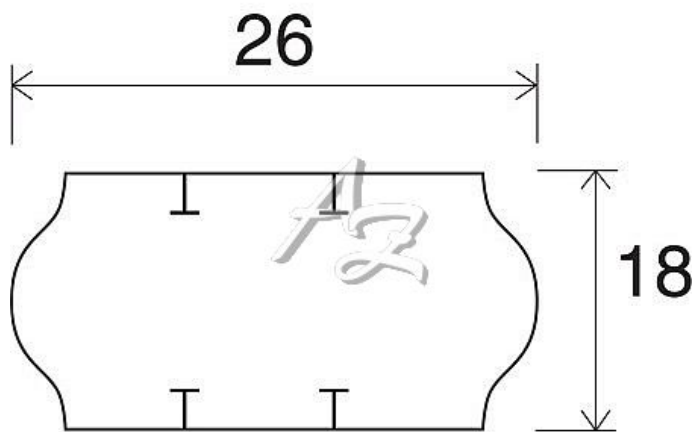

etiketa 26x18mm START PRIX bílá

» Papíry » Samolepicí etikety » Etikety do kleští

Kód zboží 855-26180010

Jednotka kot.

Balení 36

Dostupnost: více>10ks

Parametry zboží

Rozměr etiket (mm) 26x18