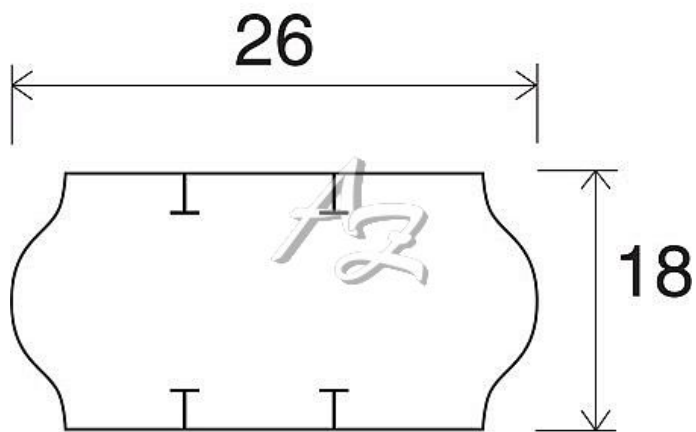

# etiketa 26x18mm START PRIX bílá

» Papíry » Samolepicí etikety » Etikety do kleští

Kód zboží 855-26180010

Jednotka kot.

Balení 36

Dostupnost: více>10ks

## Parametry zboží

Rozměr etiket (mm) 26x18