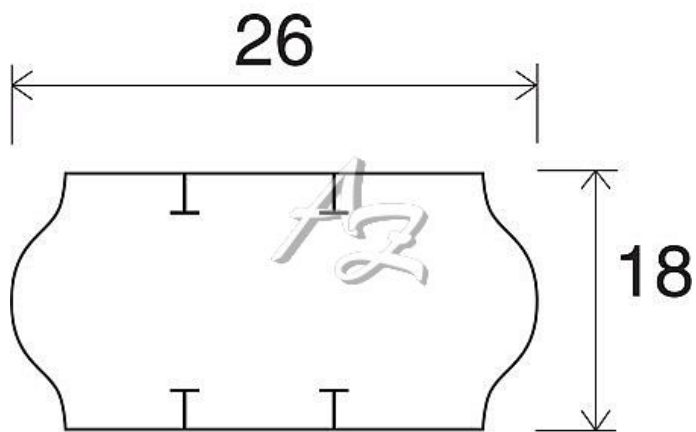

# etiketa 26x18mm START PRIX bílá

» Papíry » Samolepicí etikety » Etikety do kleští

Kód zboží 855-26180010

Jednotka kot.

Balení 36

Dostupnost: poslední 1 ks

## Parametry zboží

Rozměr etiket (mm) 26x18