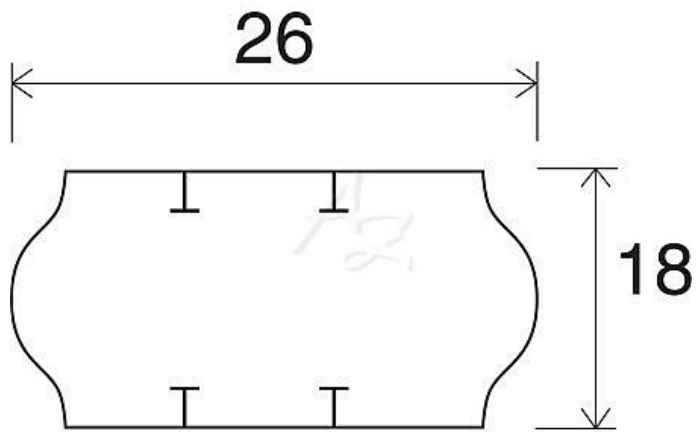

etiketa 26x18mm START PRIX bílá

» Papíry » Samolepicí etikety » Etikety do kleští

Kód zboží	855-26180010
Jednotka	kot.
Balení	36

Dostupnost: poslední 1 ks

Parametry zboží

Rozměr etiket (mm)	26x18
--------------------	-------