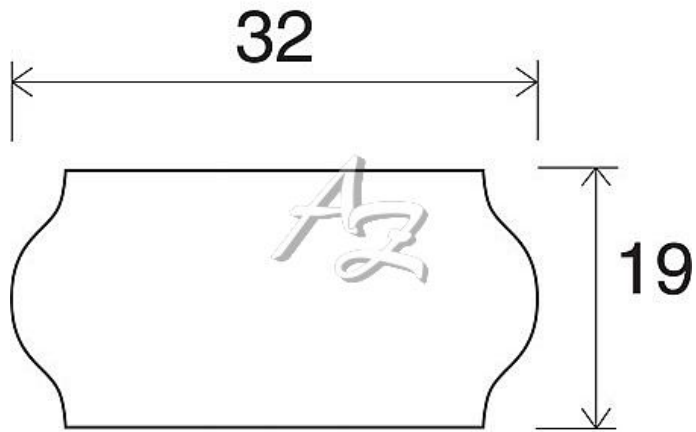

etiketa 32x19mm CONTACT (METO) bílá

» Papíry » Samolepicí etikety » Etikety do kleští

Kód zboží	855-32190010
Jednotka	kot.
Balení	30

Dostupnost: více>10ks

Parametry zboží

Rozměr etiket (mm)	32x19
--------------------	-------