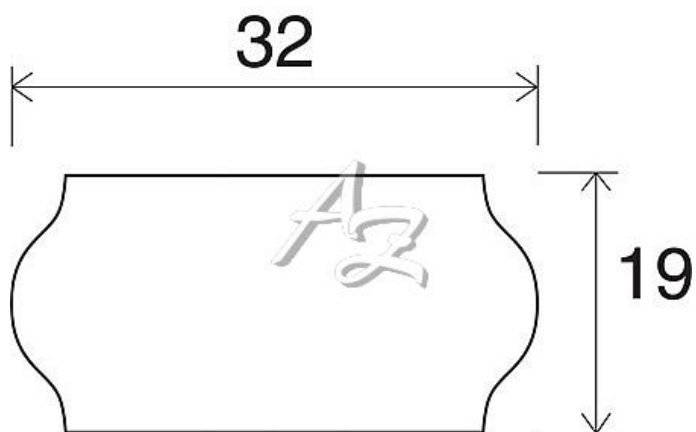

# etiketa 32x19mm CONTACT (METO) bílá

» Papíry » Samolepicí etikety » Etikety do kleští

Kód zboží 855-32190010

Jednotka kot.

Balení 30

Dostupnost: více>10ks

## Parametry zboží

Rozměr etiket (mm) 32x19