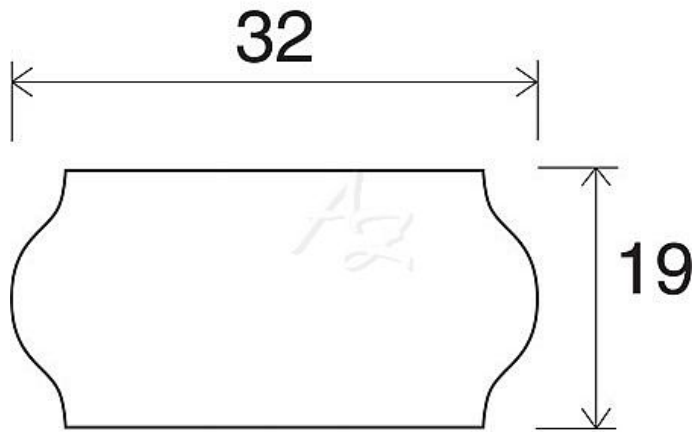

# etiketa 32x19mm CONTACT (METO) bílá

» Papíry » Samolepicí etikety » Etikety do kleští

Kód zboží	855-32190010
Jednotka	kot.
Balení	30

Dostupnost: více>50ks

## Parametry zboží

Rozměr etiket (mm)	32x19
--------------------	-------