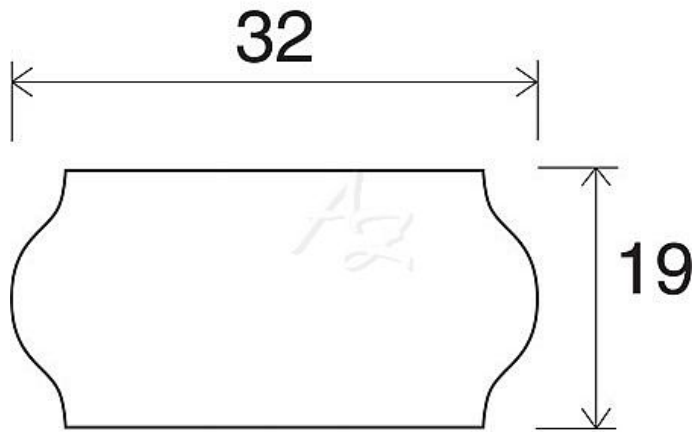

etiketa 32x19mm CONTACT (METO) bílá

» Papíry » Samolepicí etikety » Etikety do kleští

Kód zboží	855-32190010
Jednotka	kot.
Balení	30

Dostupnost: více>50ks

Parametry zboží

Rozměr etiket (mm)	32x19
--------------------	-------