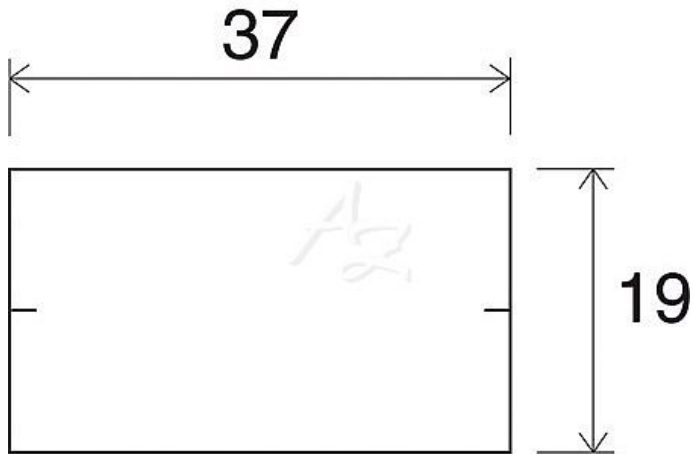

etiketa 37x19mm CONTACT bílá

» Papíry » Samolepicí etikety » Etikety do kleští

Kód zboží	855-37190010
Jednotka	kot.
Balení	25

Dostupnost: více>50ks

Parametry zboží

Rozměr etiket (mm)	37x19
--------------------	-------