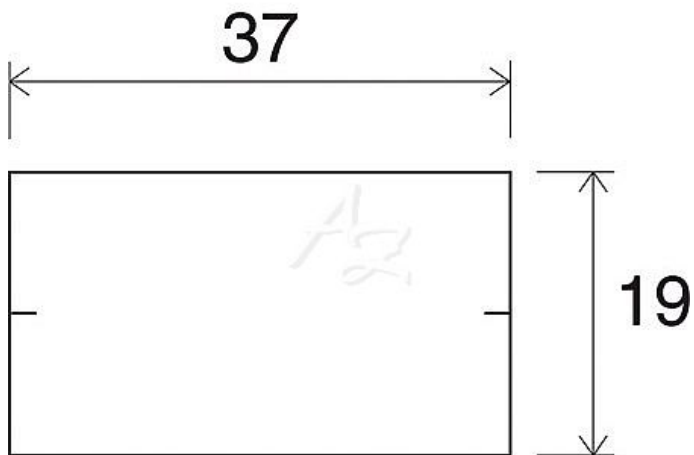

etiketa 37x19mm CONTACT bílá

» Papíry » Samolepicí etikety » Etikety do kleští

Kód zboží	855-37190010
Jednotka	kot.
Balení	25

Dostupnost: více>50ks

Parametry zboží

Rozměr etiket (mm)	37x19
--------------------	-------