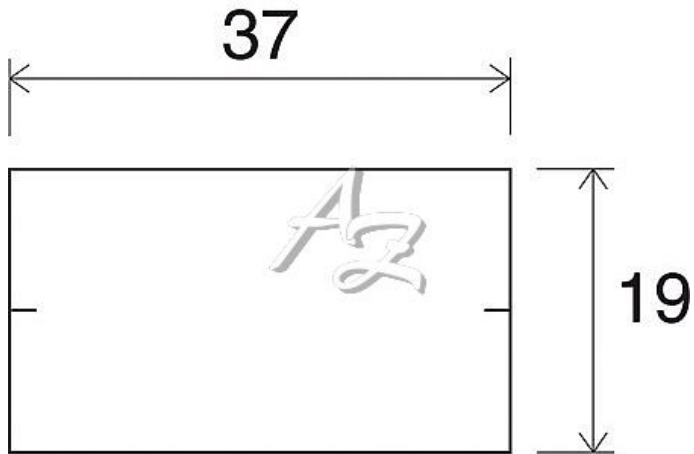

etiketa 37x19mm CONTACT bílá

» Papíry » Samolepicí etikety » Etikety do kleští

Kód zboží	855-37190010
Jednotka	kot.
Balení	25

Dostupnost: více>5ks

Parametry zboží

Rozměr etiket (mm)	37x19
--------------------	-------