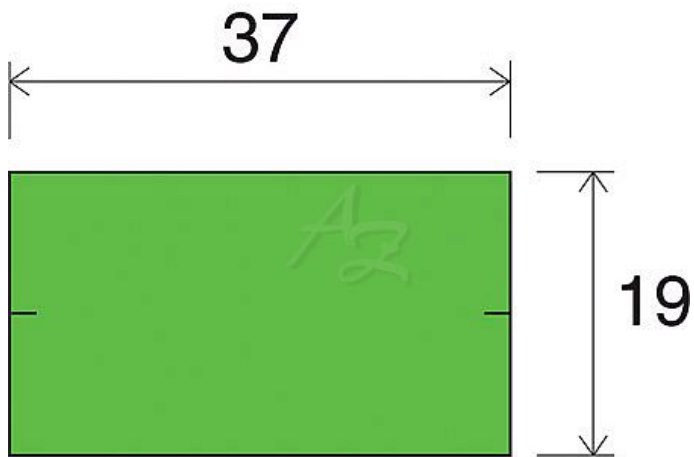

etiketa 37x19mm CONTACT zelená

» Papíry » Samolepicí etikety » Etikety do kleští

Kód zboží	855-37190030
Jednotka	kot.
Balení	25

Dostupnost: více>20ks

Parametry zboží

Rozměr etiket (mm)	37x19
--------------------	-------