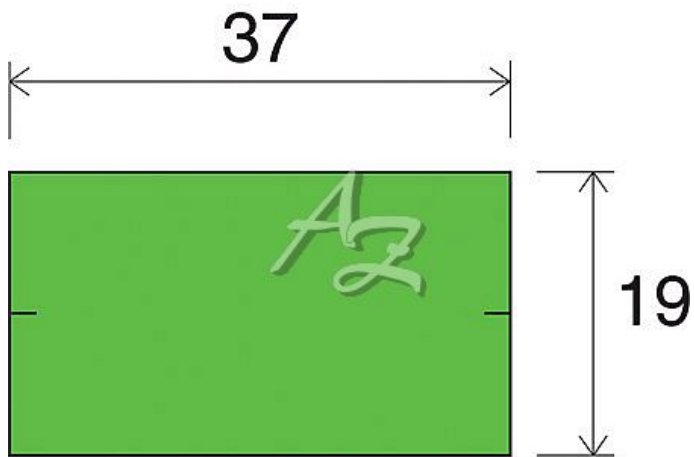

etiketa 37x19mm CONTACT zelená

» Papíry » Samolepicí etikety » Etikety do kleští

Kód zboží	855-37190030
Jednotka	kot.
Balení	25

Dostupnost: více>10ks

Parametry zboží

Rozměr etiket (mm)	37x19
--------------------	-------