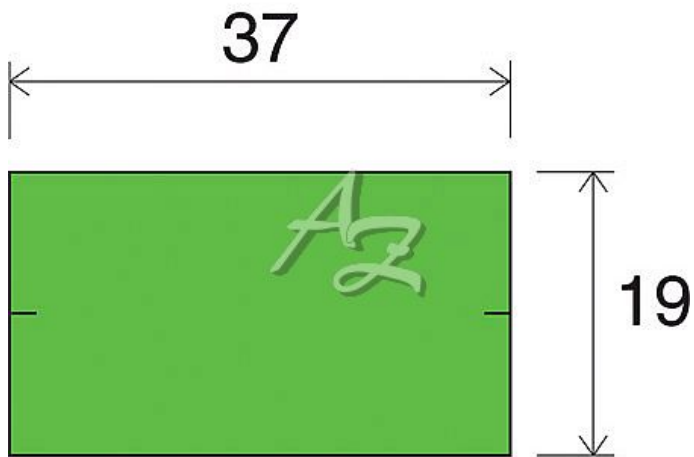

etiketa 37x19mm CONTACT zelená

» Papíry » Samolepicí etikety » Etikety do kleští

Kód zboží	855-37190030
Jednotka	kot.
Balení	25

Dostupnost: více>30ks

Parametry zboží

Rozměr etiket (mm)	37x19
--------------------	-------