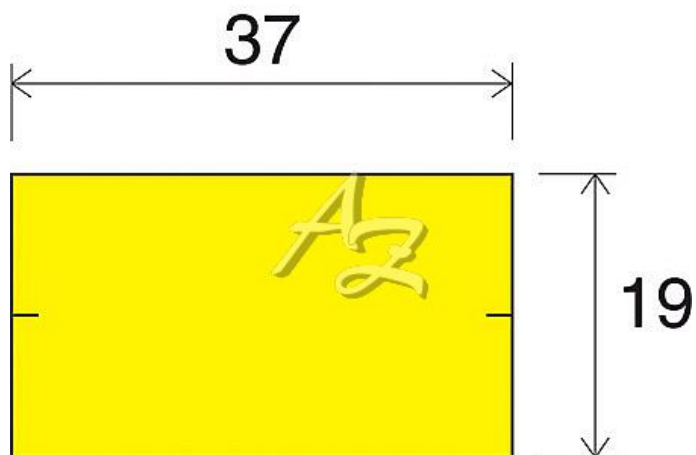

# etiketa 37x19mm CONTACT žlutá

» Papíry » Samolepicí etikety » Etikety do kleští

Kód zboží 855-37190020

Jednotka kot.

Balení 25

Dostupnost: více>20ks

## Parametry zboží

Rozměr etiket (mm) 37x19