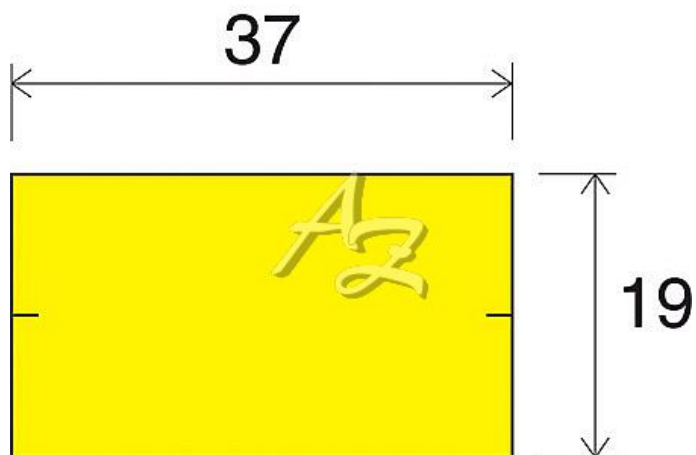

etiketa 37x19mm CONTACT žlutá

» Papíry » Samolepicí etikety » Etikety do kleští

Kód zboží 855-37190020

Jednotka kot.

Balení 25

Dostupnost: více>20ks

Parametry zboží

Rozměr etiket (mm) 37x19