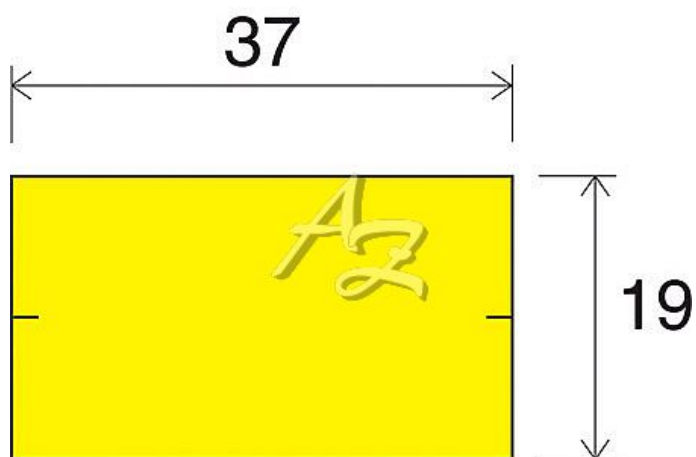

etiketa 37x19mm CONTACT žlutá

» Papíry » Samolepicí etikety » Etikety do kleští

Kód zboží 855-37190020

Jednotka kot.

Balení 25

Dostupnost: více>10ks

Parametry zboží

Rozměr etiket (mm) 37x19