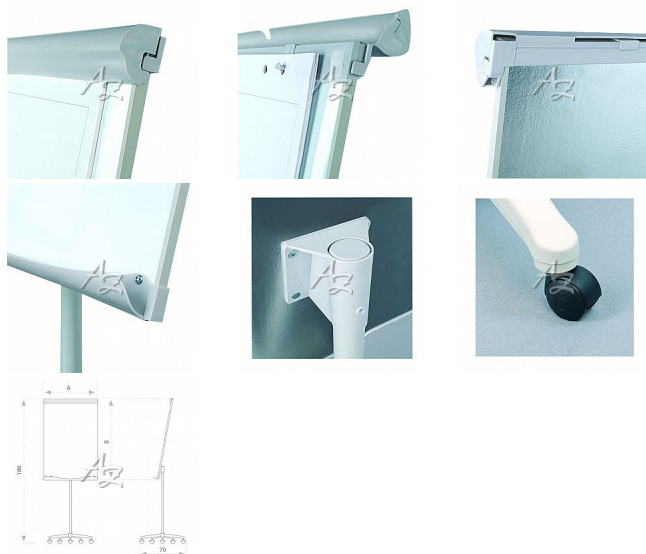

Eurosupplies flipchart Basic mobil 70x100cm

» Technika » Tabule a flipcharty » Flipcharty

Popis

Flipchart Basic mobil - Rozměr: 70 x 186 x 70 cm - Popisovatelná plocha: 70 x 100 cm - Typ tabule: magnetické - Povrch tabule: lak - Výsuvný ramena: ne - Hmotnost: 6,1 kg - Vlastnosti: odolný lakovaný magnetický povrch bílé barvy, odkládací lišta na popisovače po celé šířce flipchartu, pevná a stabilní konstrukce, mobilní podstavec s kolečky s aretací, rychlá a pohodlná výměna papírových bloků díky odklápěcí liště s držákem s univerzálním uchycením listů formátu A1 nebo EURO

Kód zboží	222-4PREFLIPBASMO
Jednotka	ks
Balení	1

Odolný lakovaný magnetický povrch, na sucho stíratelná stopa popisovače, popisovatelná plocha 70 x 100 cm, odkládací lišta na popisovače po celé šířce flipchartu.

Eurosupplies flipchart Basic mobil je ideálním řešením pro každou kancelář, školu nebo školící centrum. Odolný lakovaný magnetický povrch, na sucho stíratelná stopa popisovače, popisovatelná plocha 70 x 100 cm, odkládací lišta na popisovače po celé šířce flipchartu, rychlá a pohodlná výměna papíru pomocí odklápěcí lišty.