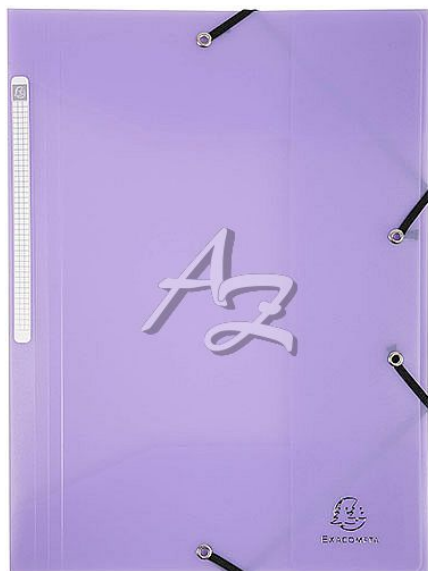

Exacompta složka A4 PP maxi guma Chromaline Fialová pastel

» Archivace » Složky a rychlovazače » Složky s gumičkou

Popis

Složka A4, PP, maxi, guma, Exacompta, Fialová pastel -
Formát: A4 maxi - Rozměr: 240 x 320 mm - Materiál:
polypropylen - Barva: pastelová fialová - Zavírání:
gumička - Vhodné: v kanceláři, ve škole, na cestách,
doma - Vlastnosti: ohebné, odolné, lehké - Popisovatelný
štítek

Značka

[Exacompta](#)

Kód zboží

072-15X55175E

Jednotka

ks

Balení

5

Kvalitní 3kloповé spisové desky k uložení a přenosu dokumentů v jemných barvách s dvěma uzavíratelnými černými gumičkami. Dokumenty jsou dokonale chráněny před nečistotami a vlhkem. Tištěné logo na přední straně. Formát A4 maxi umožňuje založit bez přesahu eurobalý, registry aj. Poloprůhledný materiál umožňuje kontrolu nad obsahem. Vhodné pro kanceláře, home office, školy.