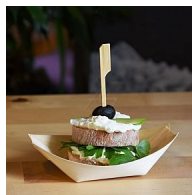

fingerfood bambusové bodce 90mm/250ks (FSC 100%)

» Gastro a obaly » Jednorázové nádobí » Párátka, napichovátka, špejle a bodce » Bambusové bodce

Popis

Bambusové bodce - napichovátka určené zejména pro burger, jednohubky, ovocné koktejly nebo špízky. EKO bambusové bodce jsou nezbytná dekorativní a praktická pomůcka pro studenou i teplou kuchyni.

Značka	WIMEX.
Kód zboží	907-03667280
Jednotka	bal.
Balení	40

Bambusové bodce - napichovátka určené zejména pro burger, jednohubky, ovocné koktejly nebo špízky. EKO bambusové bodce jsou nezbytná dekorativní a praktická pomůcka pro studenou i teplou kuchyni.